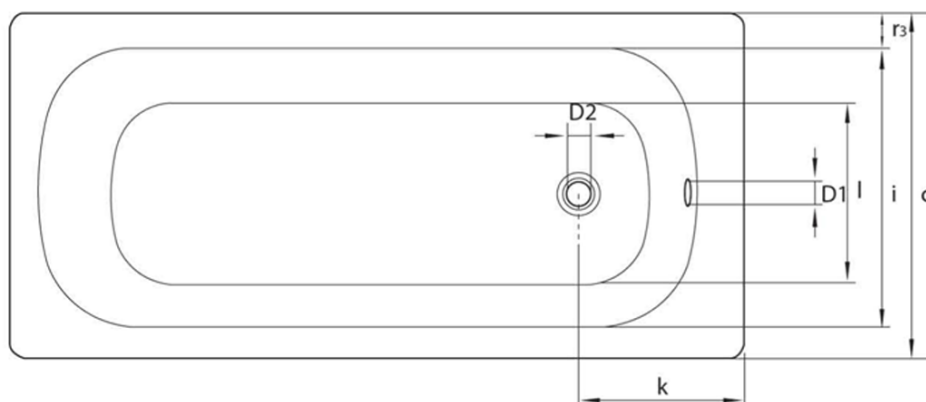

Produktový list

Objednací kód: **V150X70**

Obdélníková smaltovaná vana 150x70x39cm, bílá

mm	b	c	D1	D2	f	g	i	l	m	p/p1	PT	j	k	r1/r2/r3
V120x70	1200	700	51	54	1040	680	550	380	30	390/364	540/620	65	290	100/50/70
V140x70	1400	700	51	54		860	550	380	30	390/370	540/620	65	290	100/50/70
V150x70	1500	700	51	54		960	550	380	30	390/373	540/620	65	290	100/50/70
V160x70	1600	700	51	54		1060	550	380	30	390/367	540/620	65	290	100/50/70
V170x70	1700	700	51	54		1160	550	380	30	390/367	540/620	65	290	100/50/70
V105x65	1050	650	51	54	900	700	550	350	26	370/348	570	65	300	70/70/50