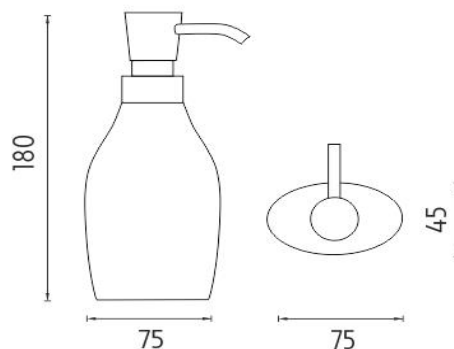

# Ava

→ 75    ↑ 180    ↗ 45

### Dávkoč tekutého mýdla

Dávkoč na tekuté mýdlo. Materiál polyresin. Pumpička plast-povrchová úprava chrom. Objem dávkoče 280 ml.

### Soap dispenser

Liquid soap dispenser made of polyresin. Plastic pump with chrome surface finish. Volume 280 ml.

### Náhradní díly / Spare parts

**1028Y-26**

Dávkočací pumpička  
Pump

materiál - úprava (barva) / material - surface finish (colour) :  
**polyresin, pumpička plast-chrom-**  
**polyresin, plastic-chrome pump-**