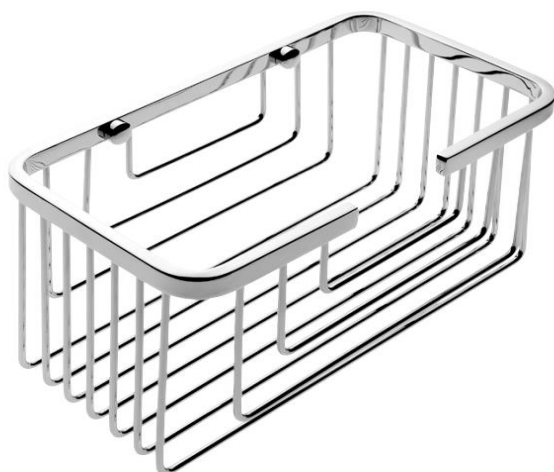

OP 112N-26

Drátěný program

Drátěná police

Drátěná polička.

Wire shelf

Wire shelf.

Náhradní díly / Spare parts

montáž / installation :

materiál - úprava (barva) / material - surface finish (colour) :

pochromovaná mosaz-chrom

chrome plated brass-chrome

→ 140

↑ 100

↗ 300

EAN : 8595187109247

ROMVEL spol. s r. o.
Dr. Milady Horákové 561/86a
Liberec 7, 460 07
Česká Republika / Czech Republic