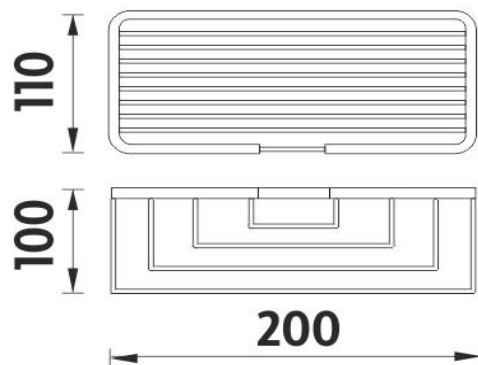

OP 112N-26

Drátěný program

Drátěná police

Drátěná polička.

Wire shelf

Wire shelf.

Náhradní díly / Spare parts

montáž / installation :

materiál - úprava (barva) / material - surface finish (colour) :

pochromovaná mosaz-chrom

chrome plated brass-chrome

→ 140

↑ 100

↗ 300

EAN : 8595187109247

ROMVEL spol. s r. o.
Dr. Milady Horákové 561/86a
Liberec 7, 460 07
Česká Republika / Czech Republic