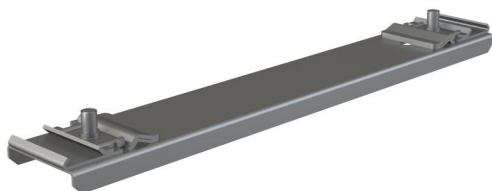

AS-P215

Zámek profilu prodloužený 347 mm

Použití

Pro konstrukci ALCASYSTEM
Pro propojení dvou paralelních profilů

Vlastnosti

- Materiál: galvanizovaná ocel
- Rozsah nastavení: (jako AS-P014)

Objednací kód, Logistické informace

Kód	EAN	Hmotnost (kus balení paleta)	Rozměr (kus balení)	Množství (balení paleta)
AS-P215	8595580577377	0,44 8,89 - kg	..x..x.. mm	20 - ks

Záruky 2/6 let * Celní kód 73089059