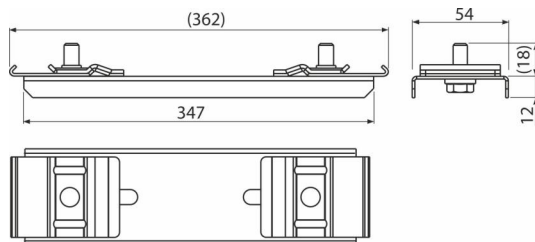

AS-P215

Zámek profilu prodloužený 347 mm

Použití

Pro konstrukci ALCASYSTEM
Pro propojení dvou paralelních profilů

Vlastnosti

- Materiál: galvanizovaná ocel
- Rozsah nastavení: (jako AS-P014)

Objednací kód, Logistické informace

Kód	EAN	Hmotnost (kus balení paleta)	Rozměr (kus balení)	Množství (balení paleta)
AS-P215	8595580577377	0,44 8,89 - kg	..x..x.. mm	20 - ks

Záruky 2/6 let * Celní kód 73089059