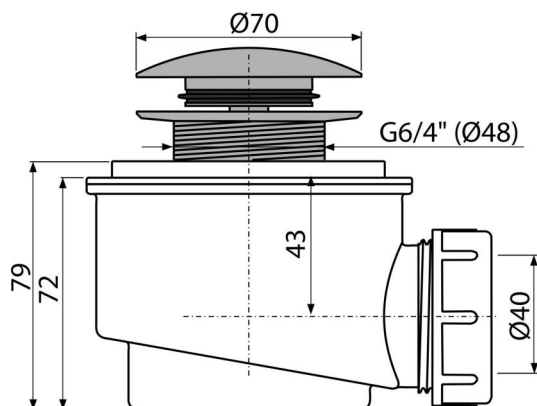

A465-50

Odtoková souprava CLICK/CLACK, kov

Použití

Pro odtok vody ze sprchových vaniček
Pro sprchové vaničky s odtokovým otvorem Ø50 mm

Vlastnosti

- Materiál: polypropylen, tepelně a chemicky odolný
- Odpad je možné připojit pomocí kolena A52
- Samočistící konstrukce sifonu
- Stavební výška 79 mm
- Uzavírání odpadu pomocí systému CLICK/CLACK

Rozsah dodávky

- Klíč výpusti 6/4"
- Montážní set
- Pochromovaná kovová zátka a výpust
- Tělo sifonu

Objednací kód, Logistické informace

Kód	EAN	Délka	Hmotnost (kus balení paleta)	Rozměr (kus balení)	Množství (balení paleta)
A465-50	8595580518844	50 mm	0,41 12,40 367,1 kg	125×105×105 595×245×395 mm	30 840 ks

Záruky 2/3 roky * **Celní kód** 39229000 **Normy** ČSN EN 274

Technické parametry

- Odolnost zápachové uzávěry proti tlaku 588 Pa
- Průtok 48,6 l/min
- Tepelný atest 95 °C
- Zápachová uzávěra 50 mm