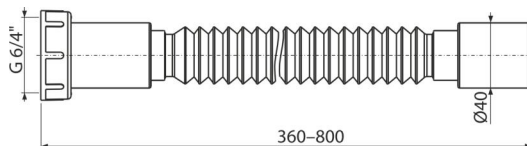

A791

Flexi připojení 6/4"×40 plast

Použití

Pro propojení odpadních soustav s vnitřní kanalizací

Vlastnosti

- Materiál: polypropylen
- Nastavitelná délka 360–800 mm
- Připojení Ø6/4"×40 mm

Rozsah dodávky

- Držák flexi připojení
- Flexi hadice
- Plastová matice 6/4" pro připojení
- Těsnění

Objednací kód, Logistické informace

Kód	EAN	Hmotnost (kus balení paleta)	Rozměr (kus balení)	Množství (balení paleta)
A791	8595580558918	0,11 11,04 196,6 kg	350×60×60 590×430×390 mm	100 1600 ks

Záruky
2/2 roky *