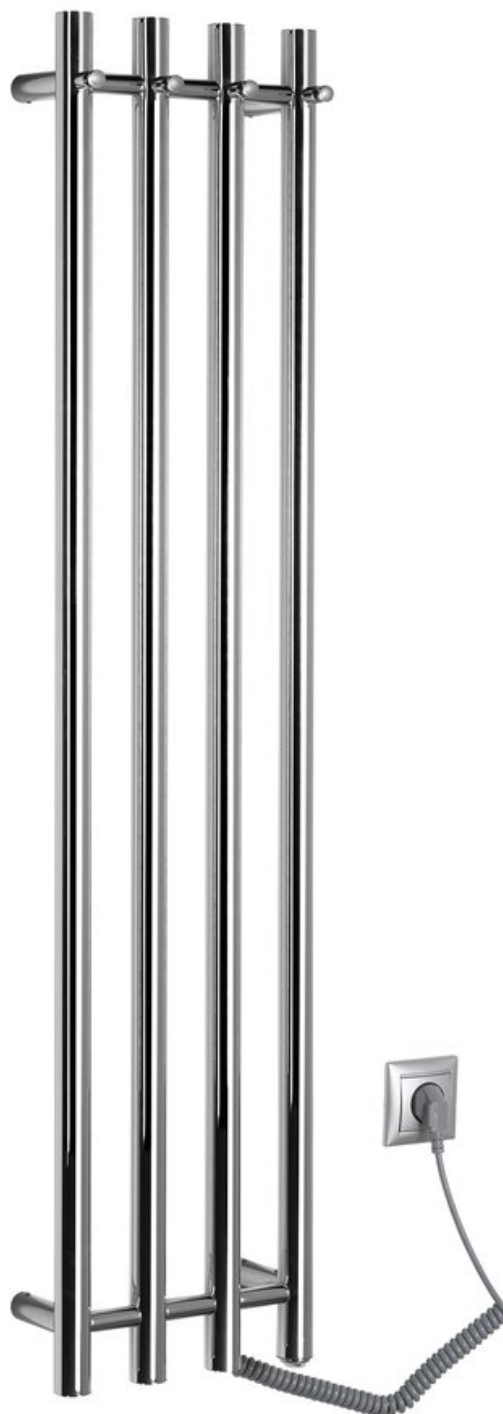

PAPINADO elektrický sušák ručníků 263x1200mm, 85W, chrom

Objednací kód: ER750

 SAPHO

Základní informace

Značka: Sapho
Série: PAPINADO

Rozměry

Šířka: 263 mm
Výška: 1200 mm

Parametry

Barva: Chrom
Materiál: Nerez
Tvar: Tvar I
Možnost vytápění: Elektrické vytápění integrované v tělese
Příkon: 85 W
Hmotnost / ks: 5.5 kg
Balení: 1 ks
Záruka: 2 roky

PAPINADO elektrický sušák ručníků 263x1200mm, 85W, chrom