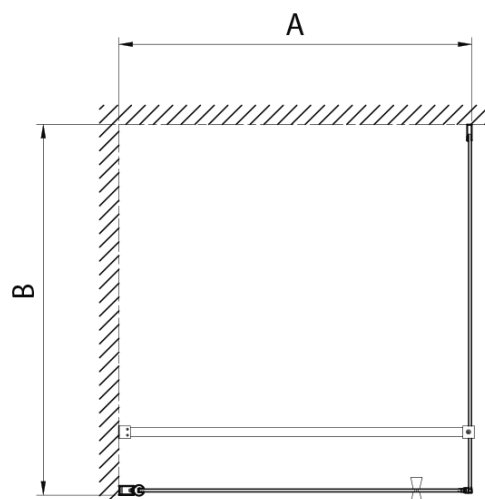

# Produktový list

Objednací kód: **PT070-01**

**PILOT čtvercový sprchový kout 700x700 mm, Brick sklo**

PT + WI

PT070/PT080/PT090/PT100+WI070/WI080/WI090/WI100/WI110

model	A mm	B mm
PT070	667-687	
PT080	767-787	
PT090	867-887	
PT100	967-987	
WI070		690-705
WI080		790-805
WI090		890-905
WI100		990-1005
WI110		1090-1105