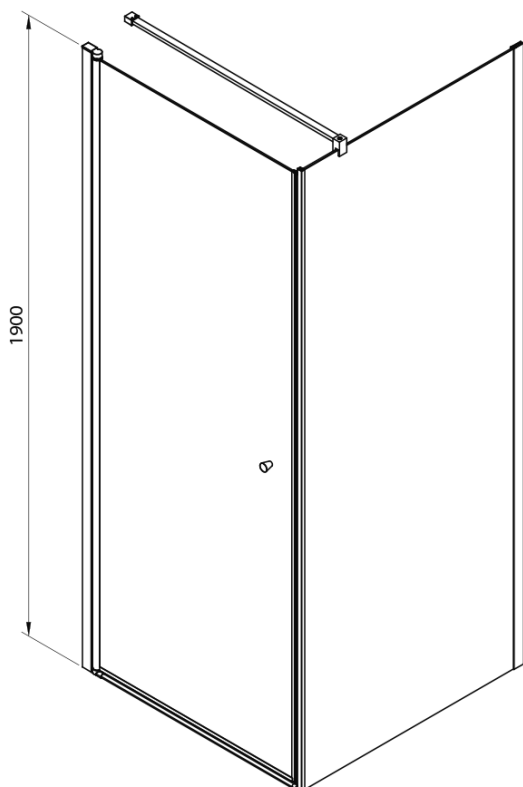

# Produktový list

Objednací kód: **PT070-01**

**PILOT čtvercový sprchový kout 700x700 mm, Brick sklo**

PT + WI

PT070/PT080/PT090/PT100+WI070/WI080/WI090/WI100/WI110

model	A mm	B mm
PT070	667-687	
PT080	767-787	
PT090	867-887	
PT100	967-987	
WI070		690-705
WI080		790-805
WI090		890-905
WI100		990-1005
WI110		1090-1105