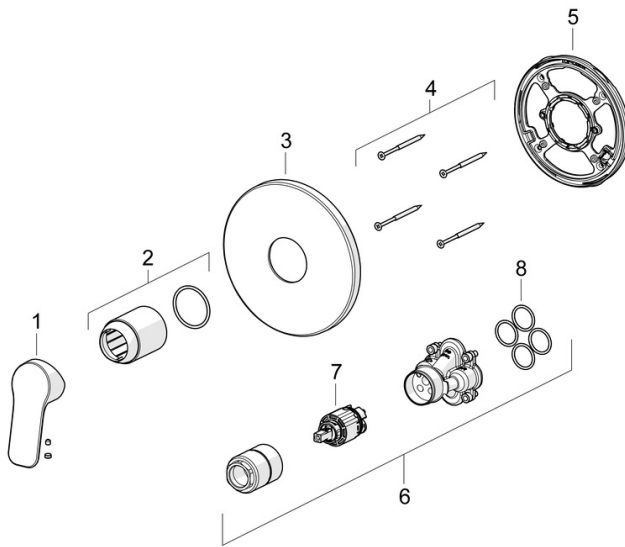

EAN: 4057304019142
static.hansa.com/80569003

- Sprcha
- Sada pro konečnou montáž, Jednopáková
- Podomítková instalace
- Chrom
- Páka se symboly teplé a studené vody, Jedna ovládací páka / rukojeť
- \varnothing 35 mm keramická kartuše pro ovládání teploty a průtoku vody
- Tělo baterie z mosazi DZR
- Kulatá rozeta, BLUECLICK - pro snadnou bezšroubovou instalaci vnější krytky, Funkční jednotka připevněná šrouby

Schválení a Prohlášení

DVGW **DW-6506CS0196**
 ABP **PA-IX 38160/IB**

Náhradní díly

SP80569003

	Název	Kód
01	Páka	1014955V
02	Růžice	59912511
03	Kryt příruby, d 170 mm	59914310
04	Šroub, M4,5x80	59912890
05	Upevňovací část	59914296
06	Funkční jednotka, 3,5	59914303
07	Kartuše, 3,5 Classic	59913075
08	O-kroužek, 23.47x2.62	59914304