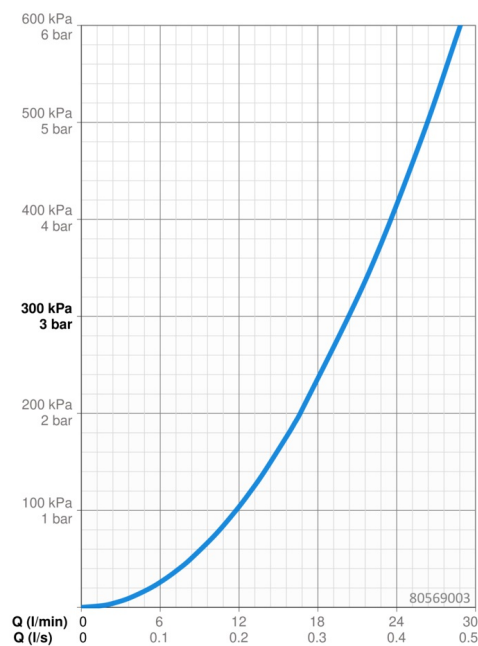

EAN: 4057304019142
static.hansa.com/80569003

- Sprcha
- Sada pro konečnou montáž, Jednopáková
- Podomítková instalace
- Chrom
- Páka se symboly teplé a studené vody, Jedna ovládací páka / rukojeť
- $\varnothing$ 35 mm keramická kartuše pro ovládání teploty a průtoku vody
- Tělo baterie z mosazi DZR
- Kulatá rozeta, BLUECLICK - pro snadnou bezšroubovou instalaci vnější krytky, Funkční jednotka připevněná šrouby

Technické údaje

Vlastnosti průtoku

Průtokové množství při 3 bar **20.4 l/min**

Technické vlastnosti

Zdroj teplé vody **max. +80°C**
Pracovní tlak **0.5-10 bar**
Materiál **Mosaz**

Předpisy

Norma EN **EN 817**

Schválení a Prohlášení

DVGW **DW-6506CS0196**
ABP **PA-IX 38160/IB**