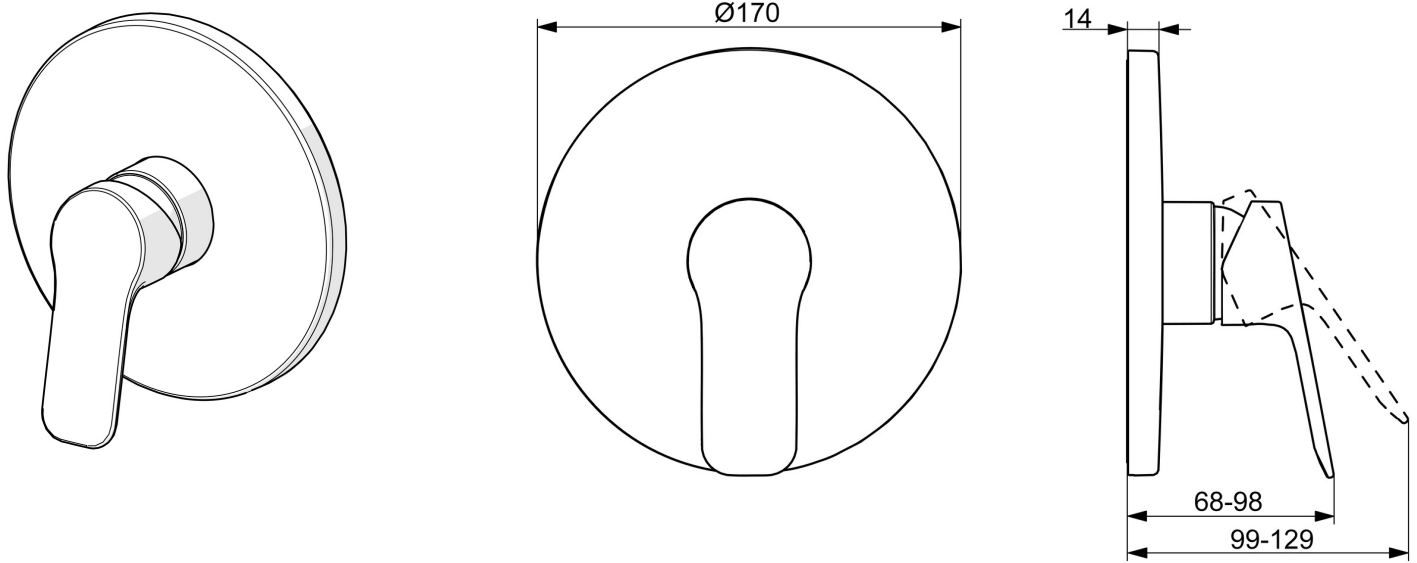

EAN: 4057304019142
static.hansa.com/80569003

- Sprcha
- Sada pro konečnou montáž, Jednopáková
- Podomítková instalace
- Chrom
- Páka se symboly teplé a studené vody, Jedna ovládací páka / rukojeť
- \varnothing 35 mm keramická kartuše pro ovládání teploty a průtoku vody
- Tělo baterie z mosazi DZR
- Kulatá rozeta, BLUECLICK - pro snadnou bezšroubovou instalaci vnější krytky, Funkční jednotka připevněná šrouby

Technické údaje

Vlastnosti průtoku

Průtokové množství při 3 bar **20.4 l/min**

Technické vlastnosti

Zdroj teplé vody **max. +80°C**
 Pracovní tlak **0.5-10 bar**
 Materiál **Mosaz**

Předpisy

Norma EN **EN 817**

Schválení a Prohlášení

DVGW **DW-6506CS0196**
 ABP **PA-IX 38160/IB**

Náhradní díly

SP80569003

	Název	Kód
01	Páka	1014955V
02	Růžice	59912511
03	Kryt příruby, d 170 mm	59914310
04	Šroub, M4,5x80	59912890
05	Upevňovací část	59914296
06	Funkční jednotka, 3,5	59914303
07	Kartuše, 3,5 Classic	59913075
08	O-kroužek, 23.47x2.62	59914304