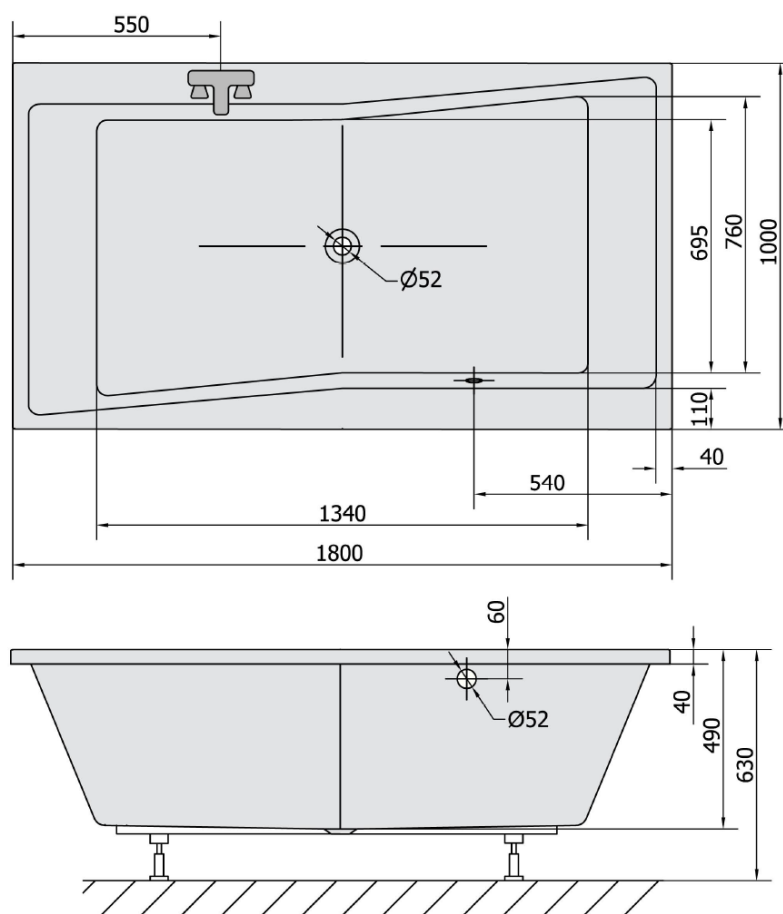

Produktový list

Objednací kód: **78511.30**

QUEST obdélníková vana 180x100x49cm, šedá

VOLUME 447L