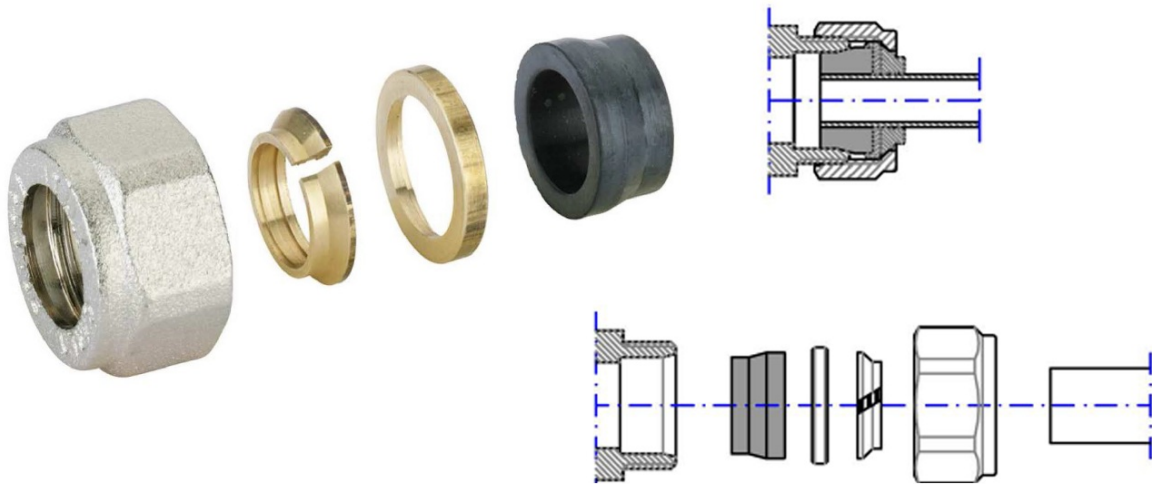

Produktový list

Objednací kód: **CP9990**

ECO svěrné šroubení pro Měď, 15mm, nikel

<i>codice / code</i>	<i>Ø tubo / size</i>	<i>attacco / connection</i>
A30604	15	24-19