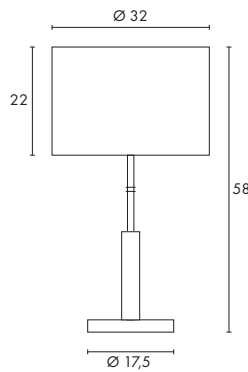

SOPRANA TL-1

230~

Sockel/Leuchtmittel:
E27/AGL (excl.)
60W max.
oder
E27/EnergySaver (excl.)
bis max. Länge: 14,5 cm

Material:
Schirm: Textil/PS
Stab: Stahl/Textilleder

Maße:
Netzkabel-L: 2 m

Zubehör/Lieferumfang:
Schalter im Netzkabel (incl.)

Versionen:
chrom/schwarz
Schirm beige

Art. Nr.:

1155412

106,95 €

Leuchtmittelempfehlung:
15W, 2700K, 800lm, EEK=A
11508960
10,70 €

SOPRANA SL-1

230~

Sockel/Leuchtmittel:
E27/AGL (excl.)
60W max.
oder
E27/EnergySaver (excl.)
bis max. Länge: 17,5 cm

Material:
Schirm: Textil/PS
Stab: Stahl/Textilleder

Maße:
Netzkabel-L: 2,15 m

Zubehör/Lieferumfang:
Fußschalter im Netzkabel (incl.)

Versionen:
chrom/schwarz
Schirm beige

Art. Nr.:

1155422

160,95 €

Leuchtmittelempfehlung:
23W, 2700K, 1350lm, EEK=A
11508970
13,95 €

SOPRANA PD-2

230~

Sockel/Leuchtmittel:
E27/AGL (excl.)
3x 60W max.
oder
E27/EnergySaver (excl.)
bis max. Länge: 14,5cm

Material:
Schirm: Textil/PS
Rosette: Stahl

Maße:
Rosetten-Ø/H: 15/2,5 cm

Versionen:
chrom
Schirm beige