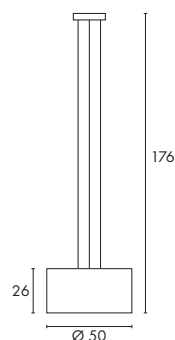

SOPRANA TL-1

230~

Sockel/Leuchtmittel:
E27/AGL (excl.)
60W max.
oder
E27/EnergySaver (excl.)
bis max. Länge: 14,5 cm

Material:
Schirm: Textil/PS
Stab: Stahl/Textilleder

Maße:
Netzkabel-L: 2 m

Zubehör/Lieferumfang:
Schalter im Netzkabel (incl.)

Material:
Schirm: Textil/PS
Stab: Stahl/Textilleder

Maße:
Netzkabel-L: 2,15 m

Zubehör/Lieferumfang:
Fußschalter im Netzkabel (incl.)

Versionen:
chrom/schwarz
Schirm beige

Art. Nr.:

1155422

160,95 €

Leuchtmittelempfehlung:
23W, 2700K, 1350lm, EEK=A
11508970
13,95 €

SOPRANA PD-2

230~

Sockel/Leuchtmittel:
E27/AGL (excl.)
3x 60W max.
oder
E27/EnergySaver (excl.)
bis max. Länge: 14,5cm

Material:
Schirm: Textil/PS
Rosette: Stahl

Maße:
Rosetten-Ø/H: 15/2,5 cm

Versionen:
chrom
Schirm beige