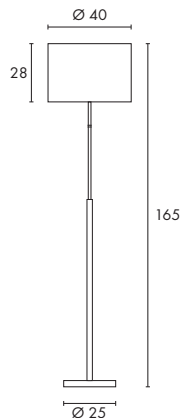

SOPRANA TL-1

230~

Sockel/Leuchtmittel:
E27/AGL (excl.)
60W max.
oder
E27/EnergySaver (excl.)
bis max. Länge: 14,5 cm

Material:
Schirm: Textil/PS
Stab: Stahl/Textilleder

Maße:
Netzkabel-L: 2 m

Zubehör/Lieferumfang:
Schalter im Netzkabel (incl.)

Versionen:
chrom/schwarz
Schirm beige

Art. Nr.:

1155412

106,95 €

Leuchtmittelempfehlung:
15W, 2700K, 800lm, EEK=A
11508960
10,70 €

SOPRANA SL-1

230~

Sockel/Leuchtmittel:
E27/AGL (excl.)
60W max.
oder
E27/EnergySaver (excl.)
bis max. Länge: 17,5 cm

Material:
Schirm: Textil/PS
Stab: Stahl/Textilleder

Maße:
Netzkabel-L: 2,15 m

Zubehör/Lieferumfang:
Fußschalter im Netzkabel (incl.)

Versionen:
chrom/schwarz
Schirm beige

Art. Nr.:

1155422

160,95 €

Leuchtmittelempfehlung:
23W, 2700K, 1350lm, EEK=A
11508970
13,95 €

SOPRANA PD-2

230~

Sockel/Leuchtmittel:
E27/AGL (excl.)
3x 60W max.
oder
E27/EnergySaver (excl.)
bis max. Länge: 14,5cm

Material:
Schirm: Textil/PS
Rosette: Stahl

Maße:
Rosetten-Ø/H: 15/2,5 cm

Versionen:
chrom
Schirm beige