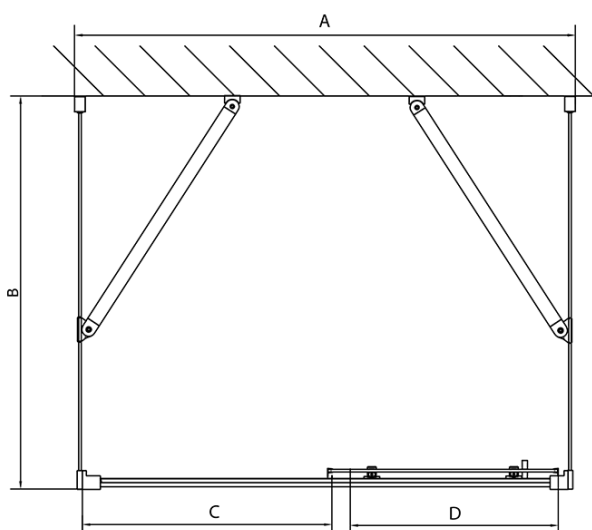

Produktový list

Objednací kód: **EL1015EL3415EL3415**

EASY LINE třístěnný sprchový kout 1000x1000mm, L/P
varianta, čiré sklo

EL1015L
EL1115L
EL1215L
EL1315L
EL1415L
EL1515L
EL1815L

EL3115
EL3215
EL3315
EL3415

EL3115
EL3215
EL3315
EL3415

EL1015R
EL1115R
EL1215R
EL1315R
EL1415R
EL1515R
EL1815R

	B
EL3115	680-700
EL3215	780-800
EL3315	880-900
EL3415	980-1000

	A	C	D
EL1015	990-1030	470	400
EL1115	1090-1130	500	430
EL1215	1190-1230	530	480
EL1315	1290-1330	590	530
EL1415	1390-1430	640	580
EL1515	1490-1530	690	630
EL1815	1590-1630	740	680