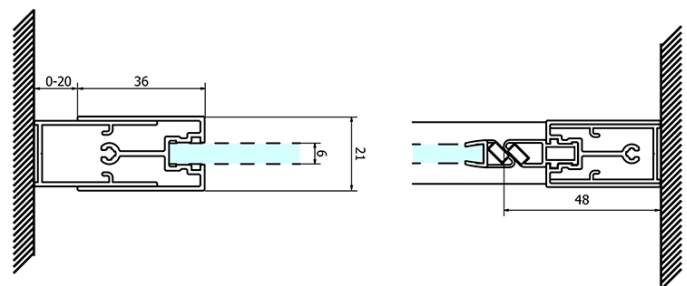

Produktový list

Objednací kód: **GS1279**

SIGMA SIMPLY sprchové dveře otočné 800 mm, čiré sklo

MODEL	A	B	C
GS1279	770-810	670	580
GS1296	870-910	770	680
GS3888	770-810	670	580
GS3899	870-910	770	680

MODEL	A	B	C
GS1279	780-820	670	580
GS1296	880-920	770	680
GS3888	780-820	670	580
GS3899	880-920	770	680

MODEL	D
GS3170	680-700
GS3175	730-750
GS3180	780-800
GS3190	880-900
GS3110	980-1000
GS4370	680-700
GS4375	730-750
GS4380	780-800
GS4390	880-900
GS4310	980-1000