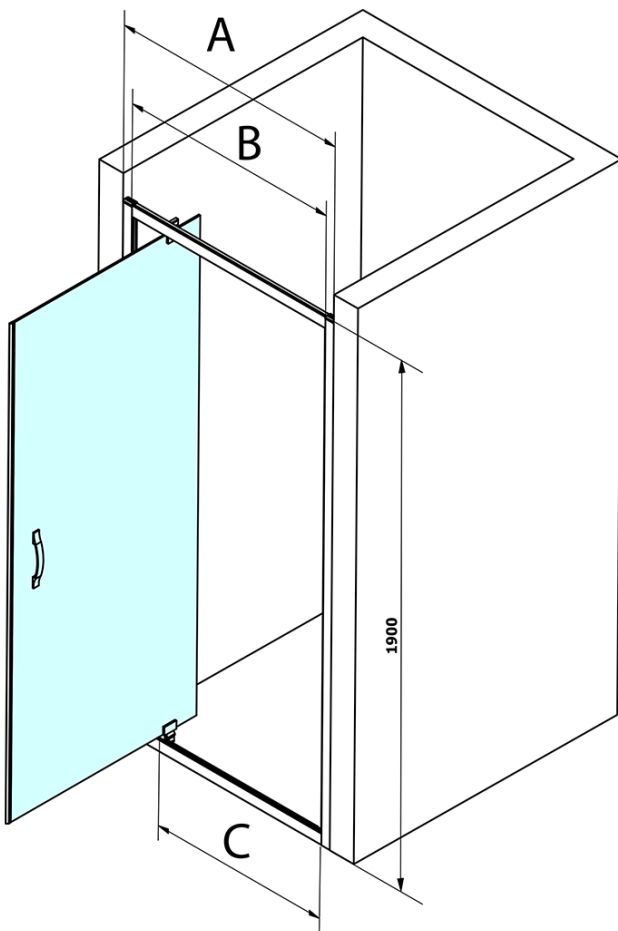

Produktový list

Objednací kód: **GS1279**

SIGMA SIMPLY sprchové dveře otočné 800 mm, čiré sklo

MODEL	A	B	C
GS1279	770-810	670	580
GS1296	870-910	770	680
GS3888	770-810	670	580
GS3899	870-910	770	680

MODEL	A	B	C
GS1279	780-820	670	580
GS1296	880-920	770	680
GS3888	780-820	670	580
GS3899	880-920	770	680

MODEL	D
GS3170	680-700
GS3175	730-750
GS3180	780-800
GS3190	880-900
GS3110	980-1000
GS4370	680-700
GS4375	730-750
GS4380	780-800
GS4390	880-900
GS4310	980-1000