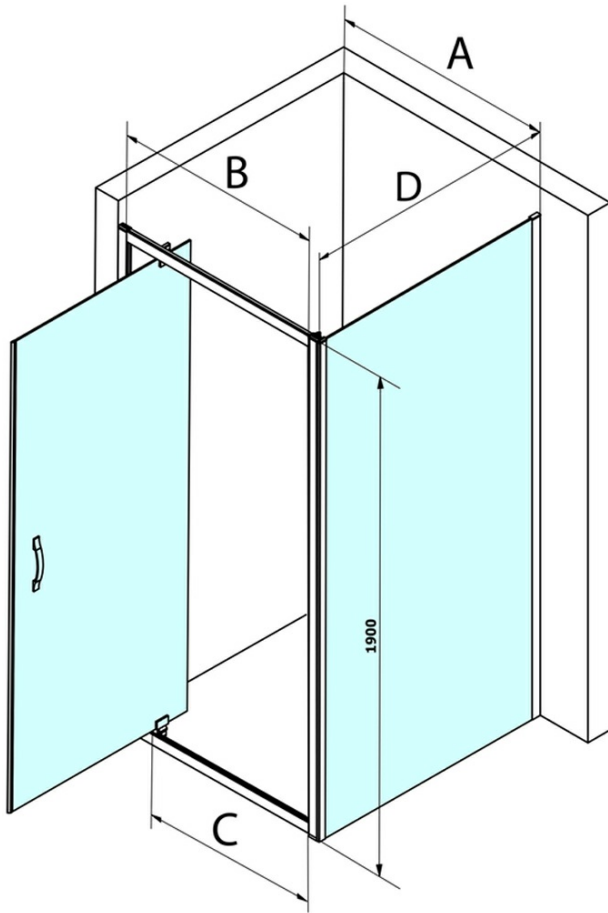

Produktový list

Objednací kód: **GS1279**

SIGMA SIMPLY sprchové dveře otočné 800 mm, čiré sklo

MODEL	A	B	C
GS1279	770-810	670	580
GS1296	870-910	770	680
GS3888	770-810	670	580
GS3899	870-910	770	680

MODEL	A	B	C
GS1279	780-820	670	580
GS1296	880-920	770	680
GS3888	780-820	670	580
GS3899	880-920	770	680

MODEL	D
GS3170	680-700
GS3175	730-750
GS3180	780-800
GS3190	880-900
GS3110	980-1000
GS4370	680-700
GS4375	730-750
GS4380	780-800
GS4390	880-900
GS4310	980-1000