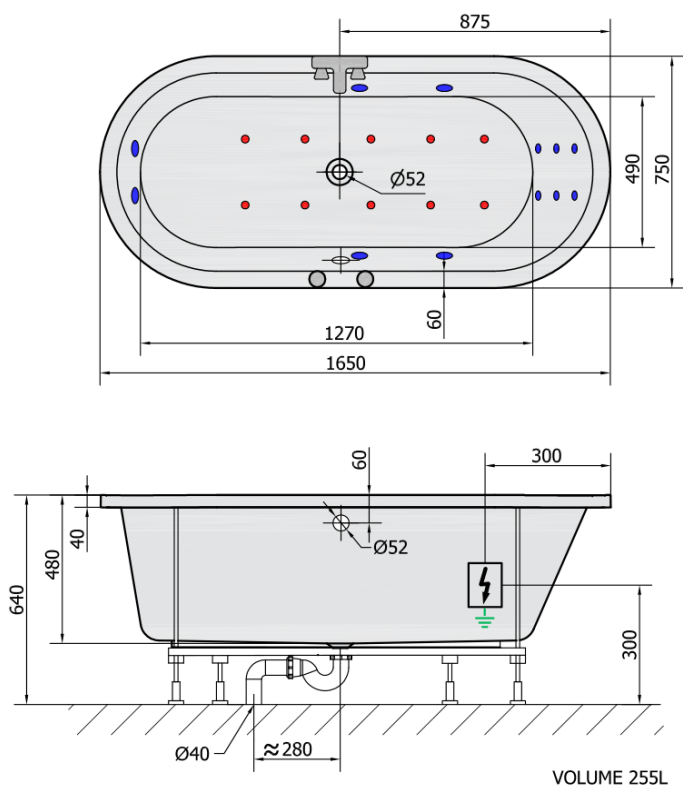

# Produktový list

Objednací kód: **35611HA**

**ASTRA O HYDRO-AIR hydromasážní vana, 165x75x48cm, bílá**

**H** HYDRO  
12 whirlpool jets  
12 vodních trysek

**A** AIR  
10 air jets  
10 vzduchových trysek

Electric cable 3x2,5mm<sup>2</sup>  
Length 2m from the wall

 Elektrický kabel 3x2,5mm<sup>2</sup>  
Délka kabelu ze zdi 2m

Electrical Characteristic:  
Tension: 220-230V/50hz  
Max. power consumption: 1200W  
Electric protection: residual-current device 30mA

Elektrické vlastnosti:  
Napětí: 220-230V/50hz  
Max. spotřeba: 1200W  
Elektrické jištění: proudový chránič 30mA