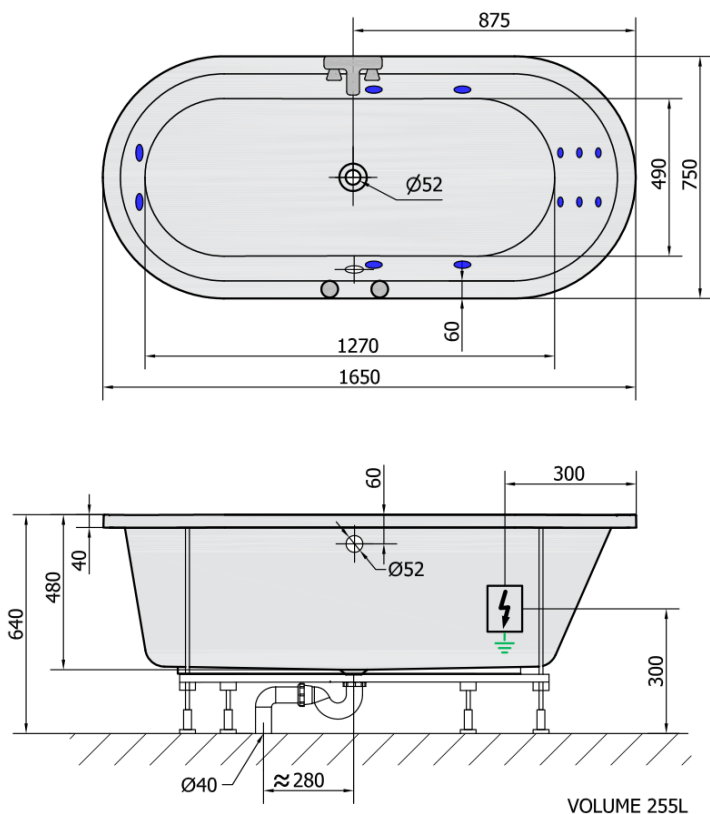

Produktový list

Objednací kód: **35611H**

ASTRA O HYDRO hydromasážní vana, 165x75x48cm, bílá

H HYDRO
 12 whirlpool jets
 12 vodních trysek

Electric cable 3x2,5mm²
 Length 2m from the wall

Elektrický kabel 3x2,5mm²
 Délka kabelu ze zdi 2m

Electrical Characteristic:
 Tension: 220-230V/50hz
 Max. power consumption: 800W
 Electric protection: residual-current device 30mA

Elektrické vlastnosti:
 Napětí: 220-230V/50hz
 Max. spotřeba: 800W
 Elektrické jištění: proudový chránič 30mA