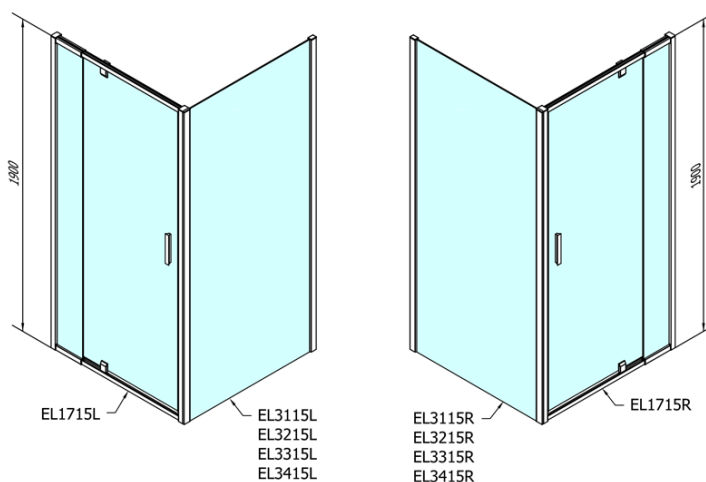

Produktový list

Objednací kód: **EL1715EL3115**

EASY LINE obdélníkový sprchový kout pivot dveře 900-1000x700mm L/P varianta

	B
EL1715-EL3115	680-700
EL1715-EL3215	780-800
EL1715-EL3315	880-900
EL1715-EL3415	980-1000