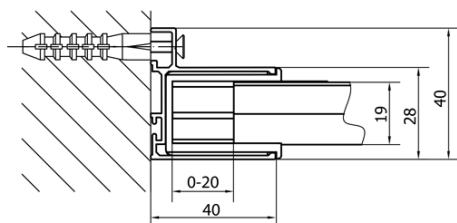

Produktový list

Objednací kód: **EL1715EL3115**

EASY LINE obdélníkový sprchový kout pivot dveře 900-1000x700mm L/P varianta

	B
EL1715-EL3115	680-700
EL1715-EL3215	780-800
EL1715-EL3315	880-900
EL1715-EL3415	980-1000