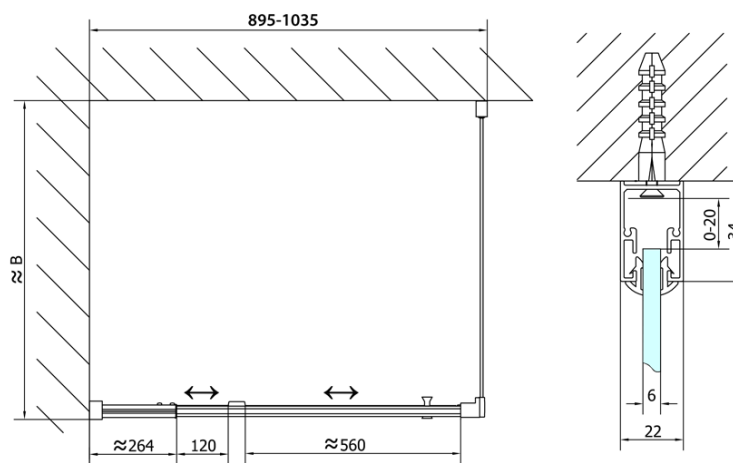

Produktový list

Objednací kód: **EL1715EL3115**

EASY LINE obdélníkový sprchový kout pivot dveře 900-1000x700mm L/P varianta

	B
EL1715-EL3115	680-700
EL1715-EL3215	780-800
EL1715-EL3315	880-900
EL1715-EL3415	980-1000