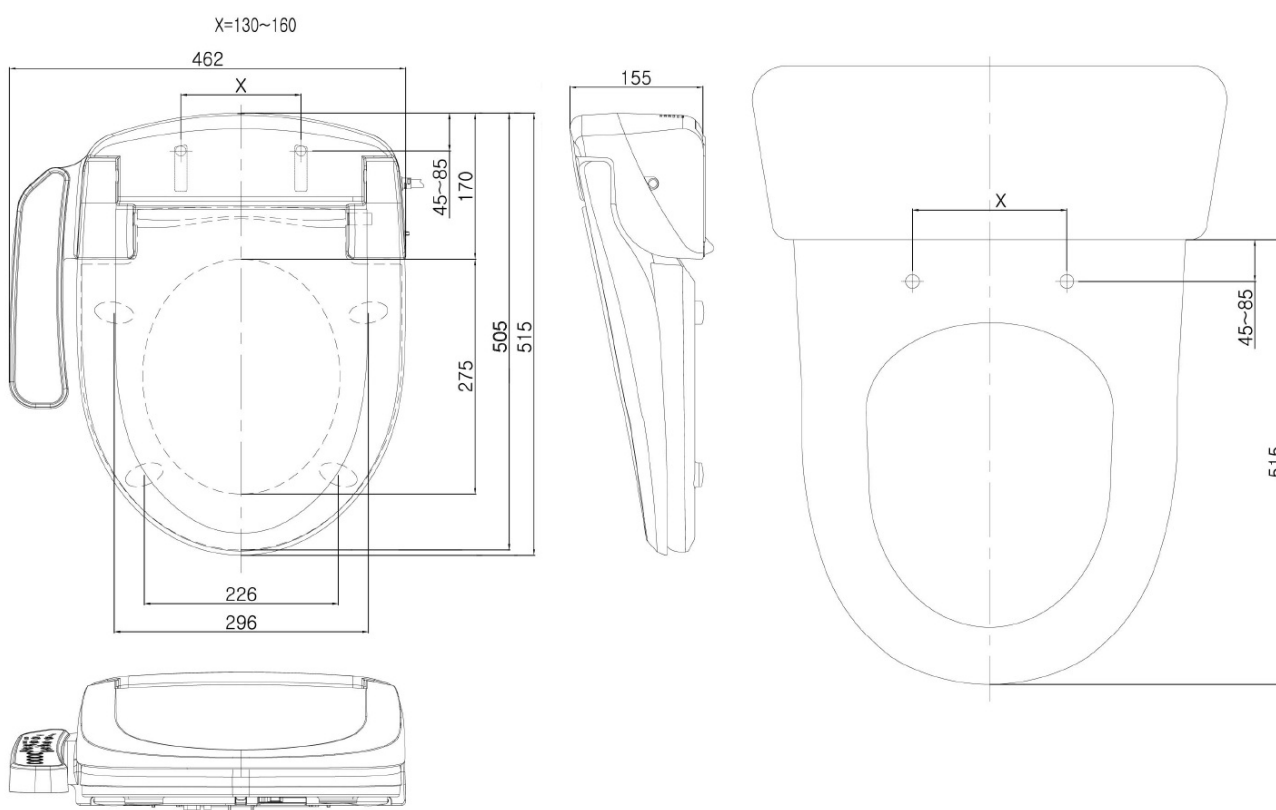

Produktový list

Objednací kód: **NB-1160D**

BLOOMING EKO PLUS elektronický bidet

Option A

Option B

-  Electrical outlet
-  Cold water connection