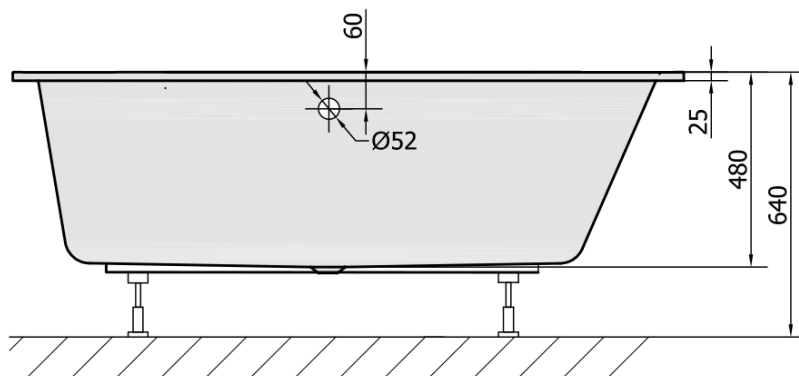

Produktový list

Objednací kód: **35611**

ASTRA O oválná vana 165x75x48cm, bílá

VOLUME 255L