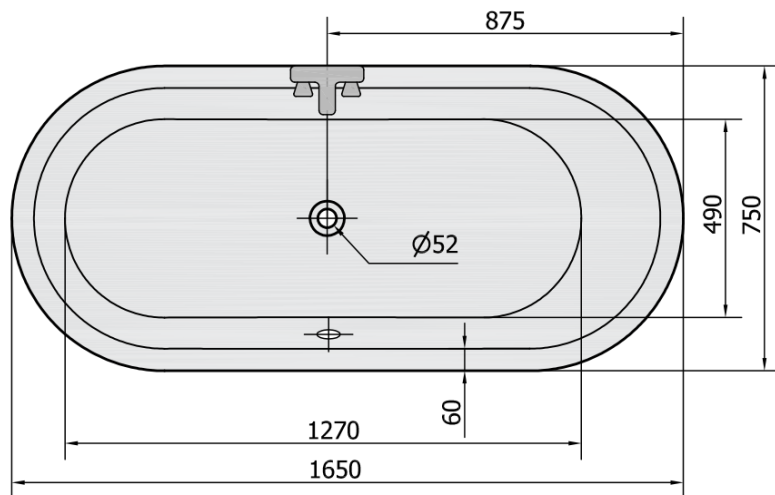

Produktový list

Objednací kód: **35611**

ASTRA O oválná vana 165x75x48cm, bílá

VOLUME 255L