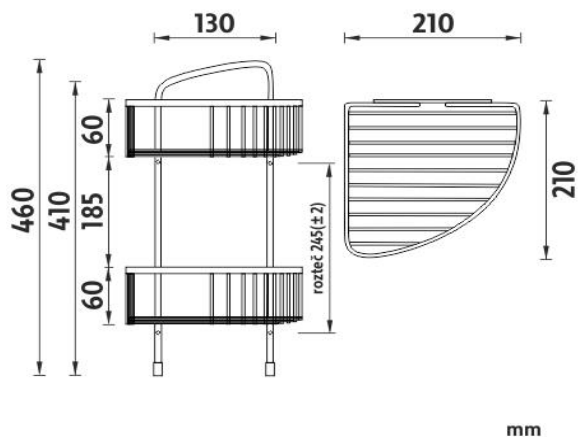

Drátěná rohová police dvoupatrová

Drátěná dvoupatrová rohová polička k vaně a do sprchového koutu.

Double corner wire shelf

Double corner wire shelf to shower or bath.

Náhradní díly / Spare parts

montáž / installation :

materiál - úprava (barva) / material - surface finish (colour) :

mosaz, nerez ocel-chrom

brass, stainless steel-chrome

→ 230

↑ 230

↗ 480

EAN : 8595187111363

ROMVEL spol. s r. o.
Dr. Milady Horákové 561/86a
Liberec 7, 460 07
Česká Republika / Czech Republic