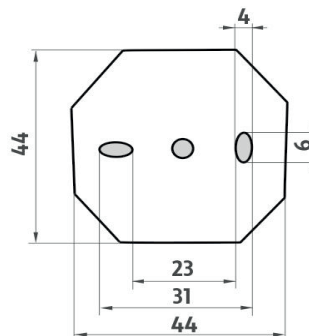

Police rohová s ohrádkou

Police rohová s ohrádkou ve skle. Sklo matované. Poloměr skla 25cm.

Corner shelf with rail

Corner shelf with rail. Frosted glass. Radius 25 cm.

Náhradní díly / Spare parts

1091RA-26

Sklo police rohové
Corner glass for shelf

UN 13091BS-26

Úchyty police samotné
Individual shelf holders

→ 270 ↑ 63 ↗ 270

montáž / installation :

montážní konzole / installation bracket :

materiál - úprava (barva) / material - surface finish (colour) :