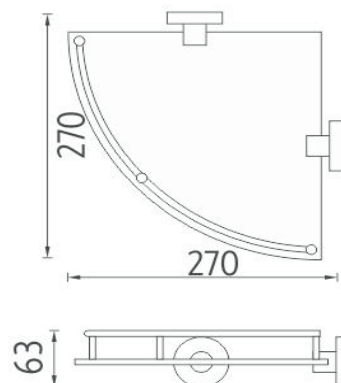

Police rohová s ohrádkou

Police rohová s ohrádkou ve skle. Sklo matované. Poloměr skla 25cm.

Corner shelf with rail

Corner shelf with rail. Frosted glass. Radius 25 cm.

Náhradní díly / Spare parts

1091RA-26

Sklo police rohové
Corner glass for shelf

UN 13091BS-26

Úchyty police samotné
Individual shelf holders

→ 270 ↑ 63 ↗ 270

montáž / installation :

montážní konzole / installation bracket :

materiál - úprava (barva) / material - surface finish (colour) :