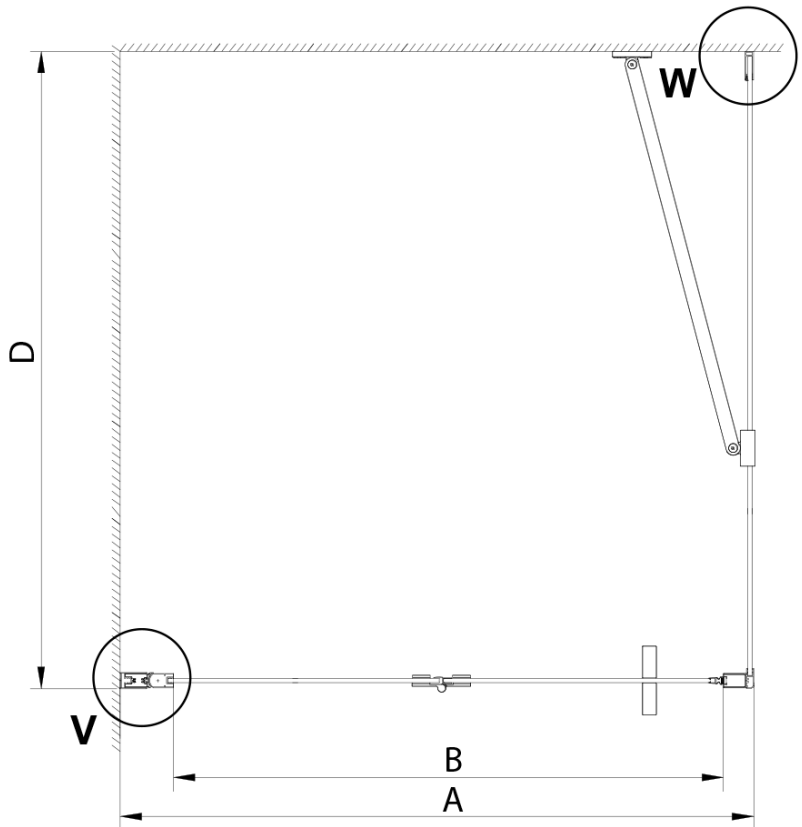

LORO obdélníkový sprchový kout 900x1200mm

Objednací kód: GN4590-02

Základní informace

Značka: Gelco

Série: LORO

Rozměry

Šířka: 900 mm

Výška: 2000 mm

Hloubka: 1200 mm

Parametry

Barva profilu: Chrom - Leštěný hliník

Tvar: Obdélníkové zástěny

Typ otevírání: Skládací

Směr otevírání: Univerzální

Šířka vstupu: 770 mm

Typ výplně: Čiré sklo

Úprava skla: Coated glass

Tloušťka skla: 6 mm

Vlastnosti: Bezrámové provedení

Hmotnost / ks: 73.0 kg

Balení: 2 ks

Záruka: 2 roky

Technický list

GN4570/GN4580/GN4590 + GN3580/GN3590/GN3510/GN3512

Model	A	B	D
GN4570	685-715	570	
GN4580	785-815	670	
GN4590	885-915	770	
GN3580			785-805
GN3590			885-905
GN3510			985-1005
GN3512			1185-1205