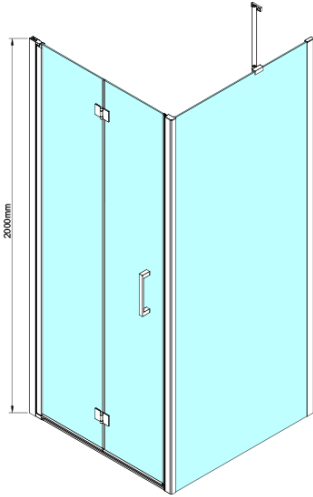

LORO obdélníkový sprchový kout 900x1200mm

Objednací kód: GN4590-02

Základní informace

Značka: Gelco

Série: LORO

Rozměry

Šířka: 900 mm

Výška: 2000 mm

Hloubka: 1200 mm

Parametry

Barva profilu: Chrom - Leštěný hliník

Tvar: Obdélníkové zástěny

Typ otevírání: Skládací

Směr otevírání: Univerzální

Šířka vstupu: 770 mm

Typ výplně: Čiré sklo

Úprava skla: Coated glass

Tloušťka skla: 6 mm

Vlastnosti: Bezrámové provedení

Hmotnost / ks: 73.0 kg

Balení: 2 ks

Záruka: 2 roky

Technický list

GN4570/GN4580/GN4590 + GN3580/GN3590/GN3510/GN3512

Model	A	B	D
GN4570	685-715	570	
GN4580	785-815	670	
GN4590	885-915	770	
GN3580			785-805
GN3590			885-905
GN3510			985-1005
GN3512			1185-1205