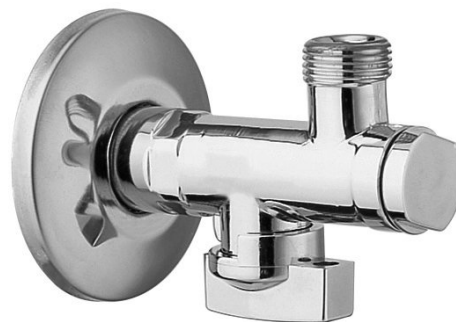

Rohový ventil s matkou, 1/2"x 3/8", chrom

Objednací kód: 2020CR

Základní informace

Značka: Sapho
Série: ANTEA

Parametry

Barva: Chrom
Materiál: Mosaz
Velikost závitů: 1/2"x3/8"
Výbava: S filtrem
Hmotnost / ks: 0.27 kg
Balení: 1 ks
Záruka: 2 roky