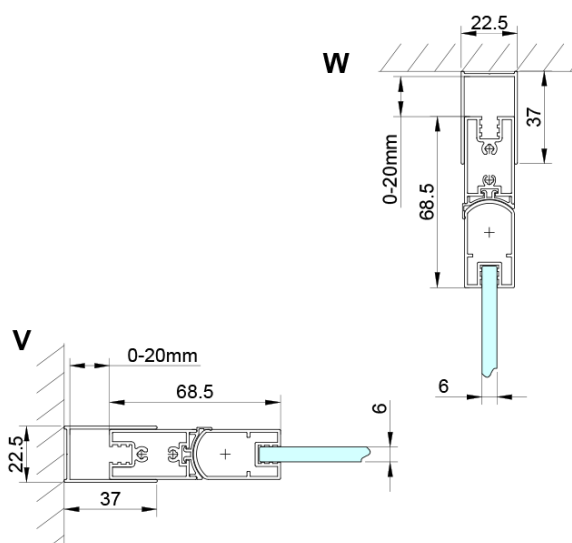

LORO obdélníkový sprchový kout 900x700mm, rohový vstup

Objednací kód: GN4790-02

Základní informace

Značka: Gelco

Série: LORO

Rozměry

Šířka: 900 mm

Výška: 2000 mm

Hloubka: 700 mm

Parametry

Barva profilu: Chrom - Leštěný hliník

Tvar: Obdélník - rohový vstup

Typ otevírání: Skládací

Šířka vstupu: 950 mm

Typ výplně: Číré sklo

Úprava skla: Coated glass

Tloušťka skla: 6 mm

Vlastnosti: Bezrámové provedení

Hmotnost / ks: 66.5 kg

Balení: 2 ks

Záruka: 2 roky

LORO obdélníkový sprchový kout 900x700mm, rohový vstup

Technický list

GN4770/GN4780/GN4790

Model	A	B	C
GN4770+GN4780	680-700	780-800	895
GN4770+GN4790	680-700	880-900	950
GN4780+GN4790	780-800	880-900	1035