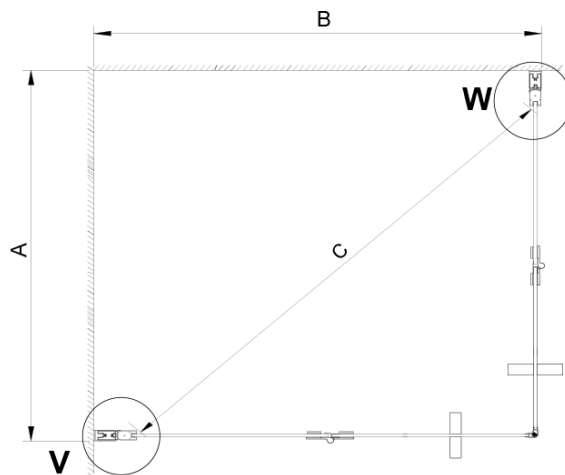

LORO obdélníkový sprchový kout 900x700mm, rohový vstup

Objednací kód: GN4790-02

Základní informace

Značka: Gelco

Série: LORO

Rozměry

Šířka: 900 mm

Výška: 2000 mm

Hloubka: 700 mm

Parametry

Barva profilu: Chrom - Leštěný hliník

Tvar: Obdélník - rohový vstup

Typ otevírání: Skládací

Šířka vstupu: 950 mm

Typ výplně: Číré sklo

Úprava skla: Coated glass

Tloušťka skla: 6 mm

Vlastnosti: Bezrámové provedení

Hmotnost / ks: 66.5 kg

Balení: 2 ks

Záruka: 2 roky

LORO obdélníkový sprchový kout 900x700mm, rohový vstup

Technický list

GN4770/GN4780/GN4790