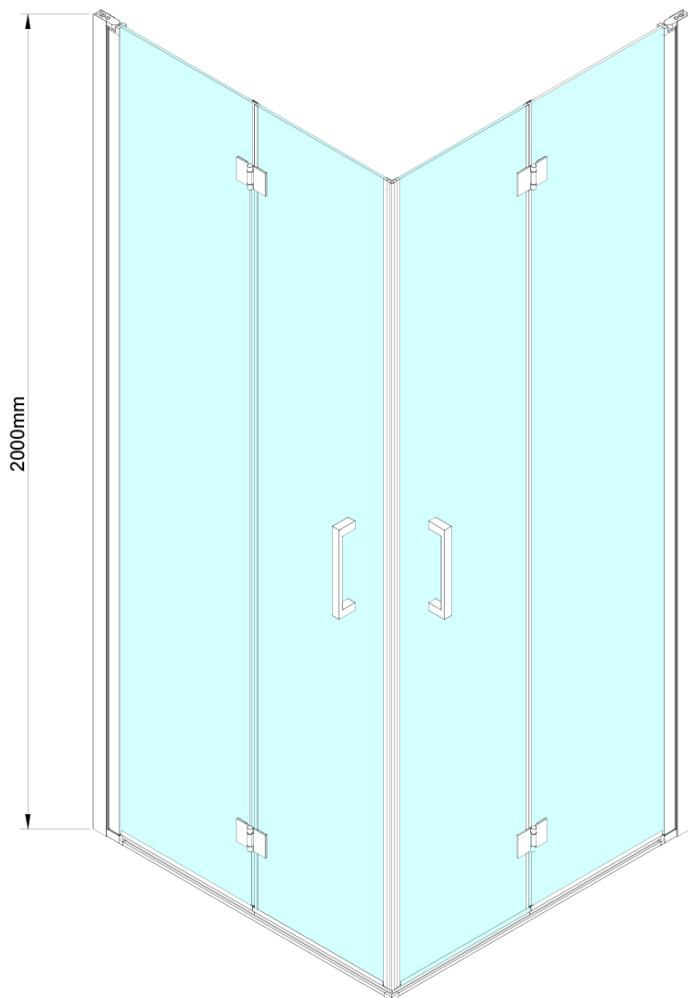

LORO obdélníkový sprchový kout 900x700mm, rohový vstup

Objednací kód: GN4790-02

Základní informace

Značka: Gelco

Série: LORO

Rozměry

Šířka: 900 mm

Výška: 2000 mm

Hloubka: 700 mm

Parametry

Barva profilu: Chrom - Leštěný hliník

Tvar: Obdélník - rohový vstup

Typ otevírání: Skládací

Šířka vstupu: 950 mm

Typ výplně: Číré sklo

Úprava skla: Coated glass

Tloušťka skla: 6 mm

Vlastnosti: Bezrámové provedení

Hmotnost / ks: 66.5 kg

Balení: 2 ks

Záruka: 2 roky

LORO obdélníkový sprchový kout 900x700mm, rohový vstup

Technický list

GN4770/GN4780/GN4790

Model	A	B	C
GN4770+GN4780	680-700	780-800	895
GN4770+GN4790	680-700	880-900	950
GN4780+GN4790	780-800	880-900	1035