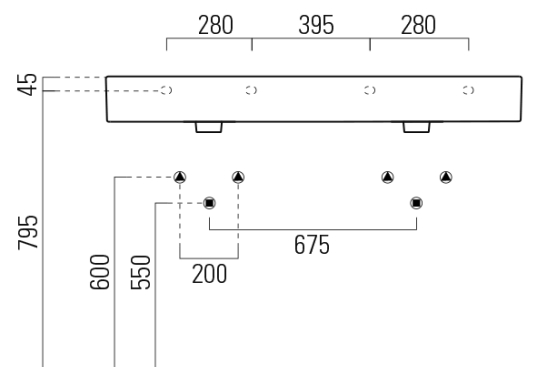

KUBE X keramické dvojumyvadlo 120x47cm, bez otvoru, bílá mat

Objednací kód: 9425009

GSI[®]

Základní informace

Značka: GSI
Série: KUBE X COLOR

Rozměry

Šířka: 1200 mm
Výška: 160 mm
Hloubka: 470 mm

Parametry

Barva: Bílá mat
Materiál: Keramika
Instalace: Nástěnná-šrouby
Typ umyvadla: Dvojumyvadlo
Otvor pro baterii: Bez otvoru
Přepad: ANO
Tvar: Obdélník
Výbava: ExtraGlaze
Hmotnost / ks: 34.4 kg
Balení: 1 ks
Záruka: 2 roky

Doporučujeme přikoupit

2 ks GSI umyvadlová výpust 5/4", click-clack, keramická zátka, bílá (Objednací kód: PCS11)

KUBE X keramické dvojumyvadlo 120x47cm, bez otvoru, bílá mat

Technický list

* Taglio sul mobile
Furniture's cut