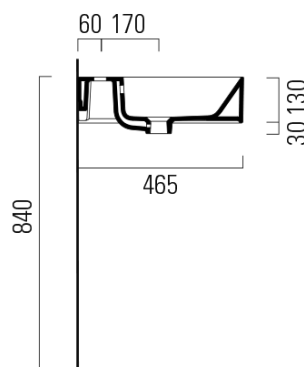

KUBE X keramické dvojumyvadlo 120x47cm, bez otvoru, bílá mat

Objednací kód: 9425009

GSI[®]

Základní informace

Značka: GSI
Série: KUBE X COLOR

Rozměry

Šířka: 1200 mm
Výška: 160 mm
Hloubka: 470 mm

Parametry

Barva: Bílá mat
Materiál: Keramika
Instalace: Nástěnná-šrouby
Typ umyvadla: Dvojumyvadlo
Otvor pro baterii: Bez otvoru
Přepad: ANO
Tvar: Obdélník
Výbava: ExtraGlaze
Hmotnost / ks: 34.4 kg
Balení: 1 ks
Záruka: 2 roky

Doporučujeme přikoupit

2 ks GSI umyvadlová výpust 5/4", click-clack, keramická zátka, bílá (Objednací kód: PCS11)

KUBE X keramické dvojumyvadlo 120x47cm, bez otvoru, bílá mat

Technický list

* Taglio sul mobile
Furniture's cut