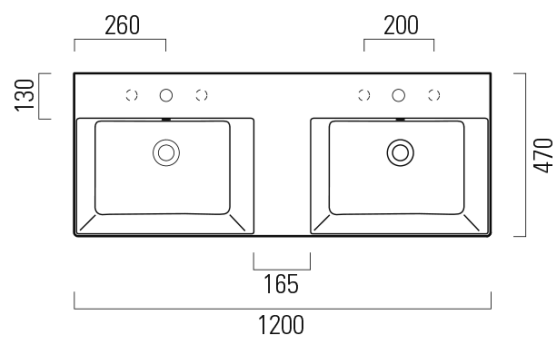

KUBE X keramické dvojumyvadlo 120x47cm, bez otvoru, bílá mat

Objednací kód: 9425009

GSI[®]

Základní informace

Značka: GSI
Série: KUBE X COLOR

Rozměry

Šířka: 1200 mm
Výška: 160 mm
Hloubka: 470 mm

Parametry

Barva: Bílá mat
Materiál: Keramika
Instalace: Nástěnná-šrouby
Typ umyvadla: Dvojumyvadlo
Otvor pro baterii: Bez otvoru
Přepad: ANO
Tvar: Obdélník
Výbava: ExtraGlaze
Hmotnost / ks: 34.4 kg
Balení: 1 ks
Záruka: 2 roky

Doporučujeme přikoupit

2 ks GSI umyvadlová výpust 5/4", click-clack, keramická zátka, bílá (Objednací kód: PCS11)

KUBE X keramické dvojumyvadlo 120x47cm, bez otvoru, bílá mat

Technický list

* Taglio sul mobile
Furniture's cut