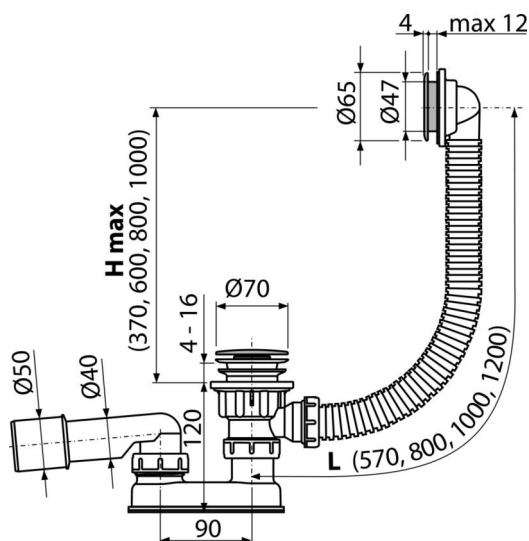

A505CRM

Sifon vanový CLICK/CLACK, chrom

Použití

Pro odtok vody z vany do odpadu
Pro vany s odtokovým otvorem Ø52 mm
Pro vany standardních rozměrů

Vlastnosti

- Délka vanového sifonu 57 cm
- Flexibilní hadice přepadu
- Uzavírání odpadu pomocí systému CLICK/CLACK
- Vanová odpadová a přepadová souprava
- Vodní zápachová uzávěra s otočným kolénkem

Rozsah dodávky

- Montážní set
- Plastový výpust
- Pochromovaná plastová mřížka přepadu
- Pochromovaná plastová zátka
- Tělo sifonu s přepadem
- Tvarové těsnění
- Zápachová uzávěra z polypropylenu, tepelně a chemicky odolná, podélně svařovaná

Objednací kód, Logistické informace

Kód	EAN	Hmotnost (kus balení paleta)	Rozměr (kus balení)	Množství (balení paleta)
A505CRM	8594045933239	0,44 8,74 159,9 kg	330×100×220 590×430×390 mm	20 320 ks

Záruky 2/3 roky* **Celní kód** 39229000 **Normy** ČSN EN 274

Technické parametry

- Odolnost zápachové uzávěry proti tlaku 588 Pa
- Průtok 48,6 l/min
- Průtok přepad 42 l/min
- Tepelný atest 95 °C
- Zápachová uzávěra 50 mm