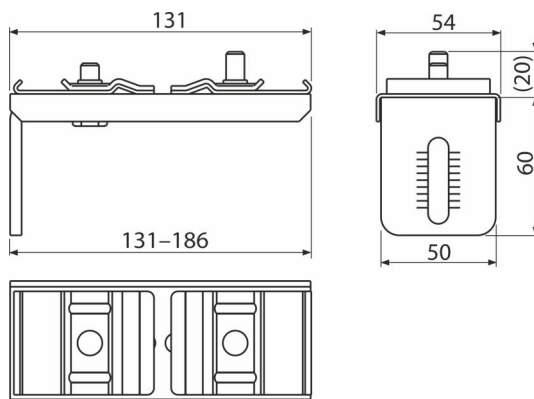

AS-P013

Úchyt profilů, dvojitý 186 mm

Použití

Pro konstrukci ALCASYSTEM
Pro kotvení konstrukce stěny ALCASYSTEM do zdi

Vlastnosti

- Materiál: galvanizovaná ocel
- Rozsah nastavení:

Objednávací kód, Logistické informace

Kód	EAN	Hmotnost (kus balení paleta)	Rozměr (kus balení)	Množství (balení paleta)
AS-P013	8595580574178	0,47 9,40 - kg	131x80x50 - mm	20 - ks

Záruky 2/6 let * Celní kód 73089059