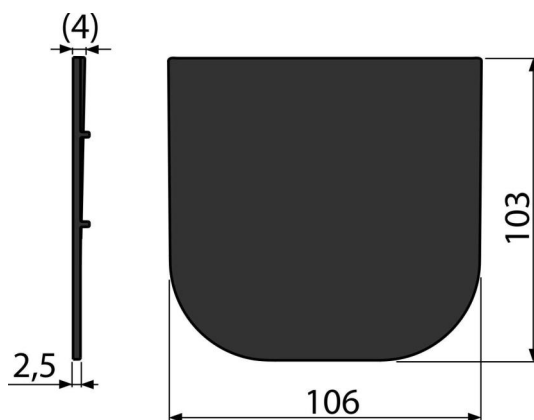

AVZ-P009

Čelo pro zaslepení konce žlabu

Použití

Pro venkovní žlaby

Pro zaslepení konce venkovních žlabů

Vlastnosti

- Materiál s UV stabilizátorem proti stárnutí, blednutí a degradaci plastu
- Materiál: polypropylen plněný mastkem odolný proti mechanickému, chemickému a tepelnému poškození

Rozsah dodávky

- Čelo

Objednací kód, Logistické informace

Kód	EAN	Hmotnost (kus | balení | paleta)	Rozměr (kus | balení)	Množství (balení | paleta)
AVZ-P009	8595580540531	0,04 | 4,18 | 86,9 kg	110×5×105 | 590×390×240 mm	100 | 1600 ks

Záruky
2/2 roky *

Celní kód
39269097