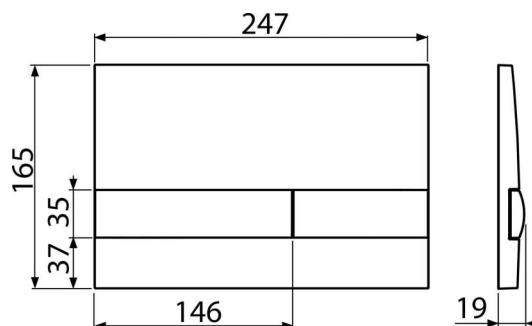

M1743

Ovládací tlačítko pro předstěnové instalační systémy, chrom-lesk/mat

Použití

Pro předstěnové instalační systémy a WC nádrže pro zazdění

Vlastnosti

- Dvoučinné mechanické splachování
- Kompatibilní pro všechny předstěnové instalační systémy a nádrže pro zazdění Alca
- Materiál: plast
- Možnost barevného kombinování základní desky a splachovacích tlačítek
- Povrchová úprava: chrom-lesk/mat

Rozsah dodávky

- Tlačítko
- Upevňovací rámeček tlačítka
- Závitová úchytky rámečku tlačítka 2 ks

Objednací kód, Logistické informace

Kód	EAN	Barva	Hmotnost (kus | balení | paleta)	Rozměr (kus | balení)	Množství (balení | paleta)
M1743	8595580532161	Chrom-lesk/mat	0,40 | 9,99 | - kg	250×36×170 | 595×395×245 mm	25 | - ks

Záruky 2/2 roky *   Celní kód 39269097

Technické parametry

- Ovládací síla