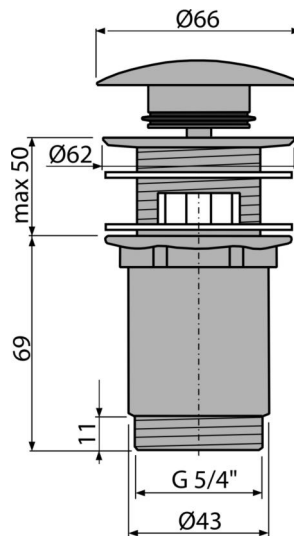

A392-GM-P

Výpust umyvadlová CLICK/CLACK 5/4" celokovová s přepadem, velká zátka, GUN METAL-lesk

Použití

Pro umyvadla s přepadem

Vlastnosti

- Dlouhá životnost mechanismu CLICK/CLACK
- Materiál: mosaz s pohledovou povrchovou úpravou PVD
- Povrch je odolný proti mechanickému poškození
- Snadné čištění sifonu shora – díky kompletně vyjímatelné výpusti
- Závit pro připojení k umyvadlovému sifonu 5/4"

Rozsah dodávky

- Klíč výpusti 5/4"
- Silikonové těsnění 2 ks
- Tělo výpusti
- Zátka s pohledovou povrchovou úpravou GUN METAL-lesk

Objednávací kód, Logistické informace

Kód	EAN	Hmotnost (kus balení paleta)	Rozměr (kus balení)	Množství (balení paleta)
A392-GM-P	8595580571689	0,41 12,36 395,4 kg	150×75×75 390×240×300 mm	30 960 ks

Záruky

2/3 roky *

Celní kód

84818019

Normy

ČSN EN 274

Technické parametry

- Závit 5/4 "