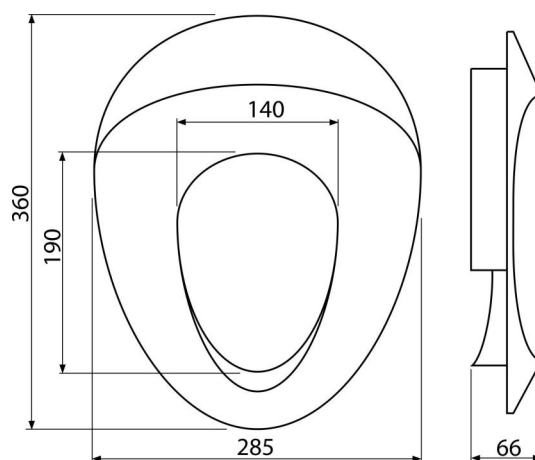

## A68

WC sedátko – dětská vložka

## Vlastnosti

- Barva: bílá
- Kompatibilní do většiny WC sedátek
- Materiál: polypropylen

## Objednací kód, Logistické informace

Kód	EAN	Hmotnost (kus   balení   paleta)	Rozměr (kus   balení)	Množství (balení   paleta)
A68	8594045936117	0,24   1,45   72,1 kg	360x285x66   413x345x298 mm	6   216 ks