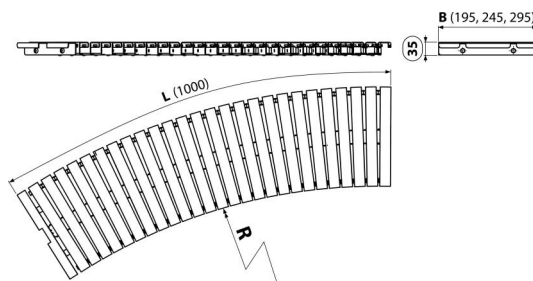

# AP2-245-R-1000

Bazénový rošt obloukový bez protiskluzu

## Použití

Pro šířku kanálu 245 mm

Pro výstavbu a rekonstrukce bazénů a wellness areálů

## Vlastnosti

- Chemicky a mechanicky odolný rošt
- Materiál: nerezová ocel AISI 316, DIN 1.4401
- Nerezová ocel obsahující UV stabilizátor – zaručuje odolnost proti bazénové chemii a účinkům UV záření
- Rádus dle požadavku
- Rošt v hladkém provedení
- Rychlá montáž a jednoduchá údržba
- Výška pro uložení do kanálu 35 mm

## Objednací kód, Logistické informace

Kód	EAN	Hmotnost (kus   balení   paleta)	Rozměr (kus   balení)	Množství (balení   paleta)
AP2-245-R-1000	8595580542443	3,15   3,15   - kg	1020×245×35   mm	1   - ks