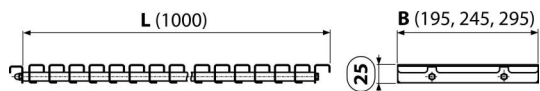

## Použití

Pro šířku kanálu 245 mm

Pro výstavbu a rekonstrukce bazénů a wellness areálů