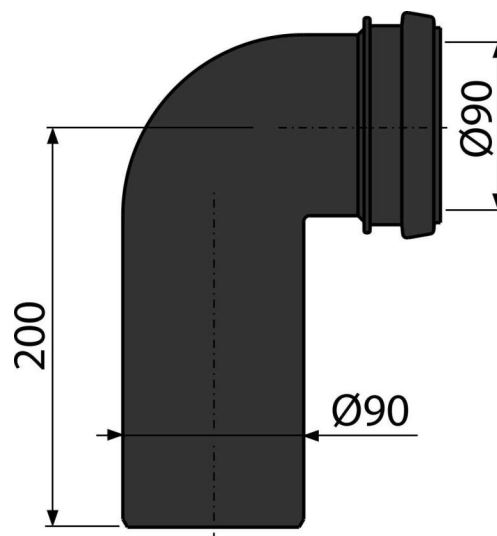

M908

Koleno odpadu komplet DN90/90

Použití

Pro předstěnové instalační systémy
Pro připojení závěsného WC na svislé kanalizační potrubí

Vlastnosti

- Materiál: polyethylen

Rozsah dodávky

- Fixační kroužek
- Koleno odpadu Ø90/90 mm
- Těsnění

Objednací kód, Logistické informace

| Kód | EAN | Hmotnost (kus balení paleta) | Rozměr (kus balení) | Množství (balení paleta) |
|------|---------------|-------------------------------------|-----------------------------|-------------------------------|
| M908 | 8595580501907 | 0,30 5,96 115,3 kg | 245×180×90 590×430×390 mm | 20 320 ks |