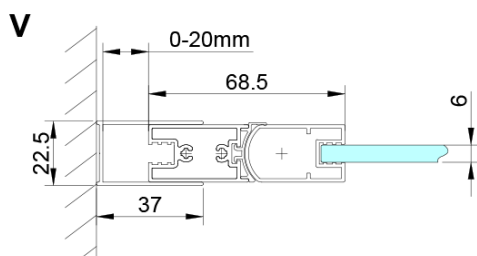

LORO sprchové dveře 700mm, čiré sklo

Technický list

GN4470/GN4480/GN4490

Model	A	B
GN4470	675-705	570
GN4480	775-805	670
GN4490	875-905	770