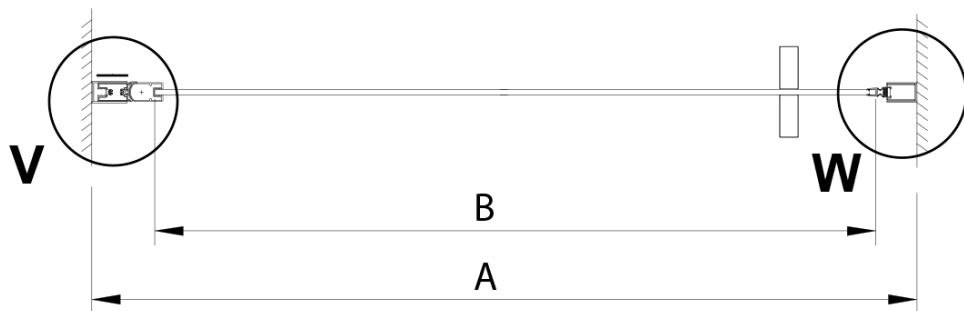

LORO sprchové dveře 700mm, čiré sklo

Technický list

GN4470/GN4480/GN4490

Model	A	B
GN4470	675-705	570
GN4480	775-805	670
GN4490	875-905	770