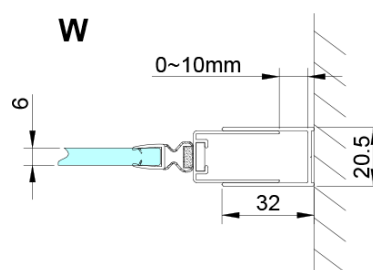

LORO sprchové dveře 700mm, čiré sklo

Technický list

GN4470/GN4480/GN4490

Model	A	B
GN4470	675-705	570
GN4480	775-805	670
GN4490	875-905	770