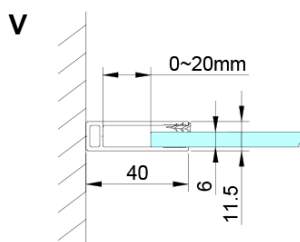

LORO sprchové dveře pro rohový vsup 800mm, čiré sklo

Objednací kód: GN4880

Základní informace

Značka: Gelco

Série: LORO

Rozměry

Výška: 2000 mm

Parametry

Barva profilu: Chrom - Leštěný hliník

Tvar: Dveře do kombinace

Typ otevírání: Otevírací jednokřídlé

Typ výplně: Čiré sklo

Úprava skla: Coated glass

Tloušťka skla: 6 mm

Vlastnosti: Bezrámové provedení

Hmotnost / ks: 32.0 kg

Balení: 1 ks

Záruka: 3 roky

LORO sprchové dveře pro rohový vsup 800mm, čiré sklo

Technický list

GN4880/GN4890/GN4810

Model	A	B	C
GN4880	780-800	685	198
GN4890	880-900	685	298
GN4810	980-1000	685	398