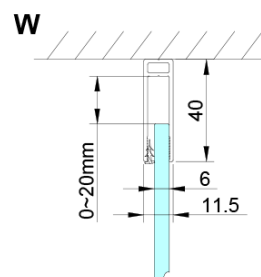

LORO sprchové dveře pro rohový vsup 800mm, čiré sklo

Objednací kód: GN4880

Základní informace

Značka: Gelco

Série: LORO

Rozměry

Výška: 2000 mm

Parametry

Barva profilu: Chrom - Leštěný hliník

Tvar: Dveře do kombinace

Typ otevírání: Otevírací jednokřídlé

Typ výplně: Čiré sklo

Úprava skla: Coated glass

Tloušťka skla: 6 mm

Vlastnosti: Bezrámové provedení

Hmotnost / ks: 32.0 kg

Balení: 1 ks

Záruka: 3 roky

LORO sprchové dveře pro rohový vsup 800mm, čiré sklo

Technický list

GN4880/GN4890/GN4810

Model	A	B	C
GN4880	780-800	685	198
GN4890	880-900	685	298
GN4810	980-1000	685	398