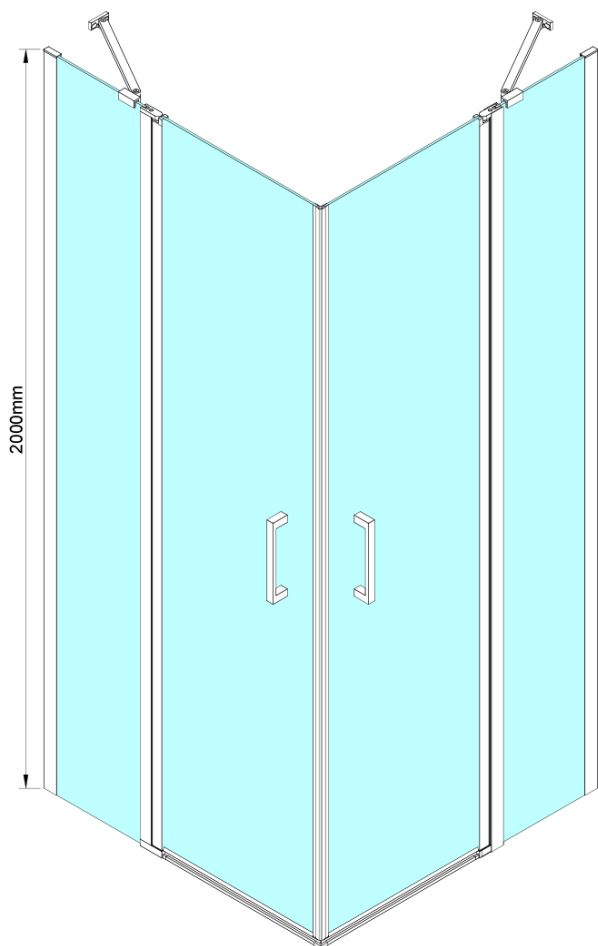

LORO sprchové dveře pro rohový vsup 800mm, čiré sklo

Objednací kód: GN4880

Základní informace

Značka: Gelco

Série: LORO

Rozměry

Výška: 2000 mm

Parametry

Barva profilu: Chrom - Leštěný hliník

Tvar: Dveře do kombinace

Typ otevírání: Otevírací jednokřídlé

Typ výplně: Čiré sklo

Úprava skla: Coated glass

Tloušťka skla: 6 mm

Vlastnosti: Bezrámové provedení

Hmotnost / ks: 32.0 kg

Balení: 1 ks

Záruka: 3 roky

LORO sprchové dveře pro rohový vsup 800mm, čiré sklo

Technický list

GN4880/GN4890/GN4810

Model	A	B	C
GN4880	780-800	685	198
GN4890	880-900	685	298
GN4810	980-1000	685	398