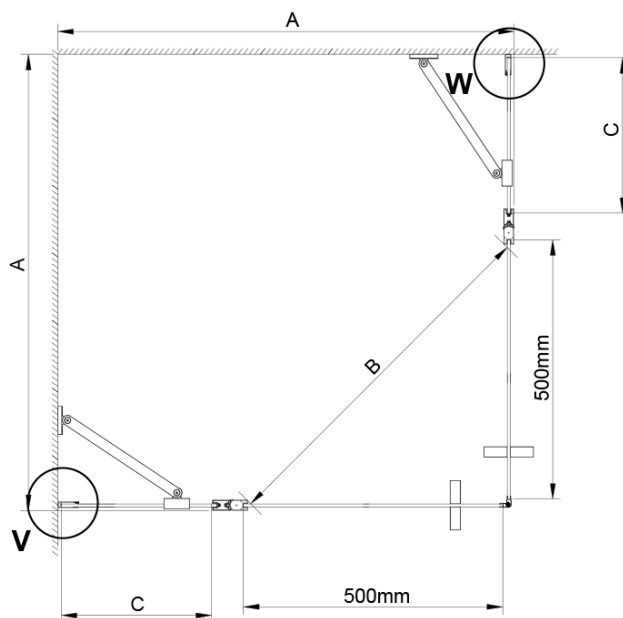

LORO sprchové dveře pro rohový vsup 800mm, čiré sklo

Objednací kód: GN4880

Základní informace

Značka: Gelco

Série: LORO

Rozměry

Výška: 2000 mm

Parametry

Barva profilu: Chrom - Leštěný hliník

Tvar: Dveře do kombinace

Typ otevírání: Otevírací jednokřídlé

Typ výplně: Čiré sklo

Úprava skla: Coated glass

Tloušťka skla: 6 mm

Vlastnosti: Bezrámové provedení

Hmotnost / ks: 32.0 kg

Balení: 1 ks

Záruka: 3 roky

LORO sprchové dveře pro rohový vsup 800mm, čiré sklo

Technický list

GN4880/GN4890/GN4810

Model	A	B	C
GN4880	780-800	685	198
GN4890	880-900	685	298
GN4810	980-1000	685	398