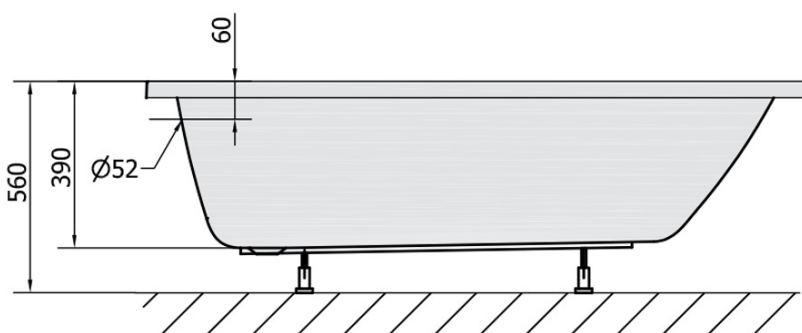

# Produktový list

Objednací kód: **71708.21**

**NOEMI obdélníková vana 170x70x39cm, černá mat**

VOLUME 197L