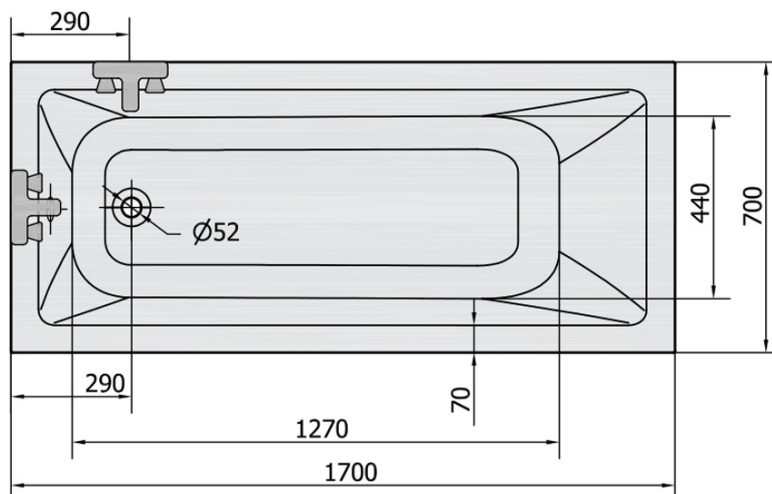

# Produktový list

Objednací kód: **71708.21**

**NOEMI obdélníková vana 170x70x39cm, černá mat**

VOLUME 197L