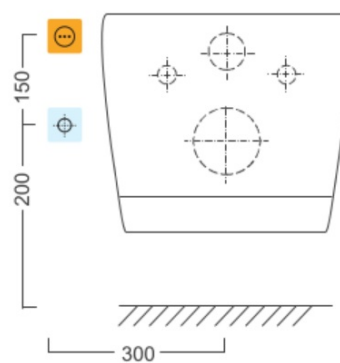

Produktový list

Objednací kód: **UB-6635RU-2**

HUBERT WC kombi, zadní/spodní odpad s elektronickým bidetem USPA LUX

Option A

Option B

-  Electrical outlet
-  Cold water connection