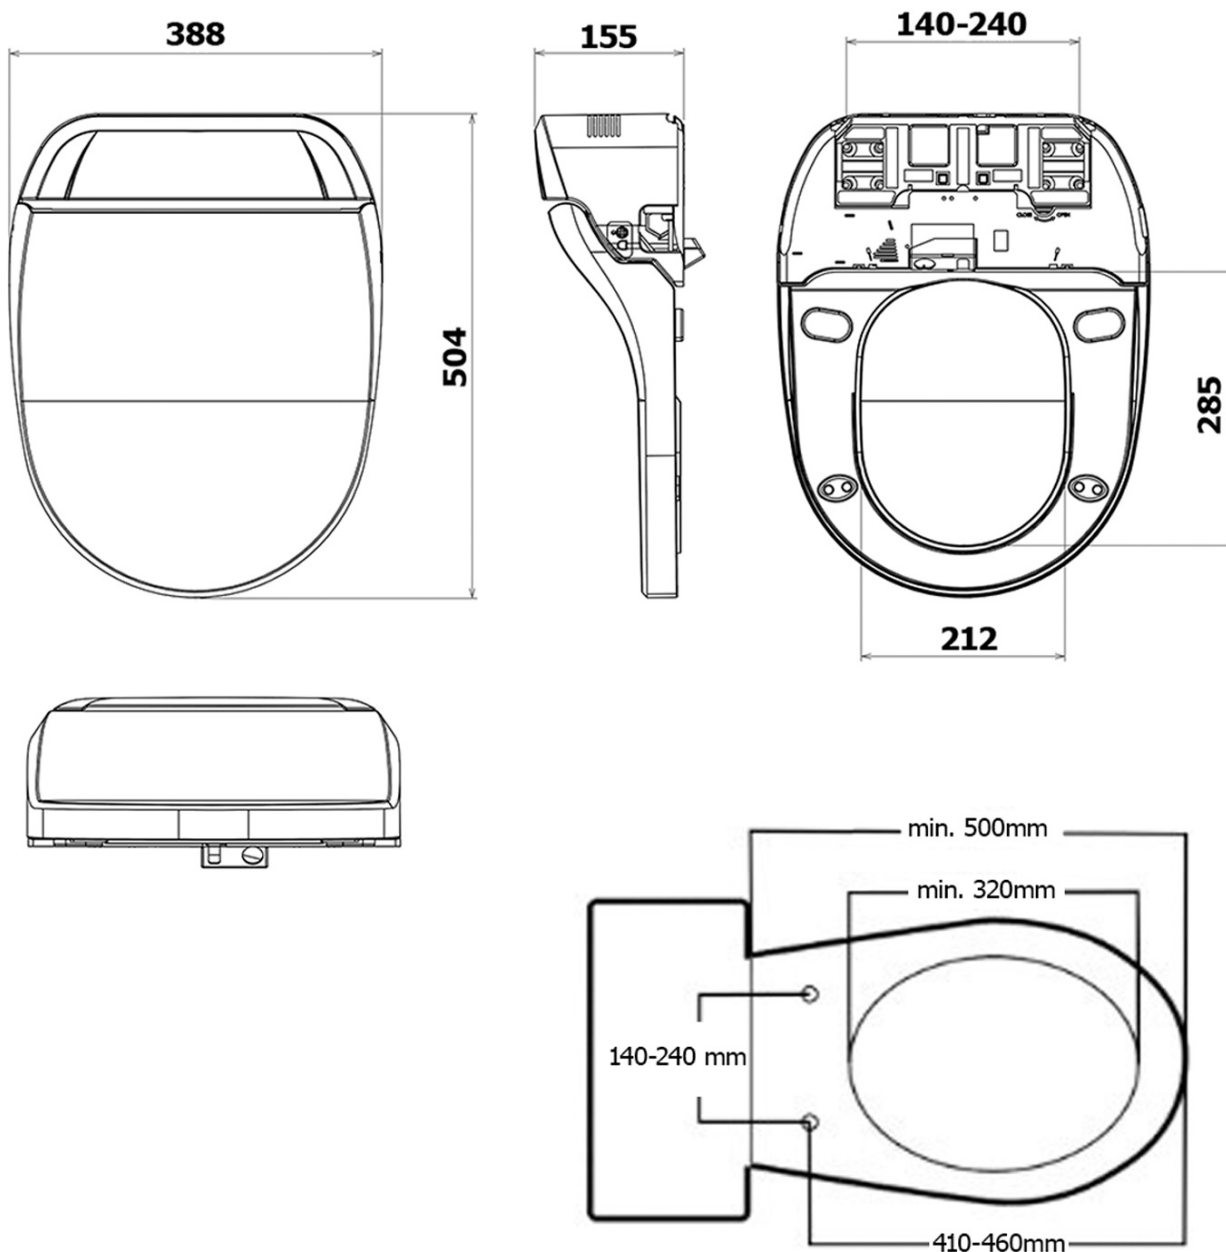

Produktový list

Objednací kód: **UB-6635RU-2**

HUBERT WC kombi, zadní/spodní odpad s elektronickým bidetem USPA LUX

Option A

Option B

-  Electrical outlet
-  Cold water connection