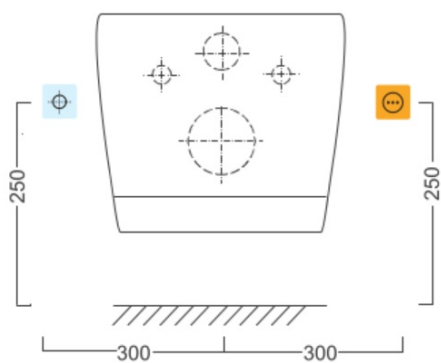

Produktový list

Objednací kód: **UB-6635RU-2**

HUBERT WC kombi, zadní/spodní odpad s elektronickým bidetem USPA LUX

Option A

Option B

-  Electrical outlet
-  Cold water connection