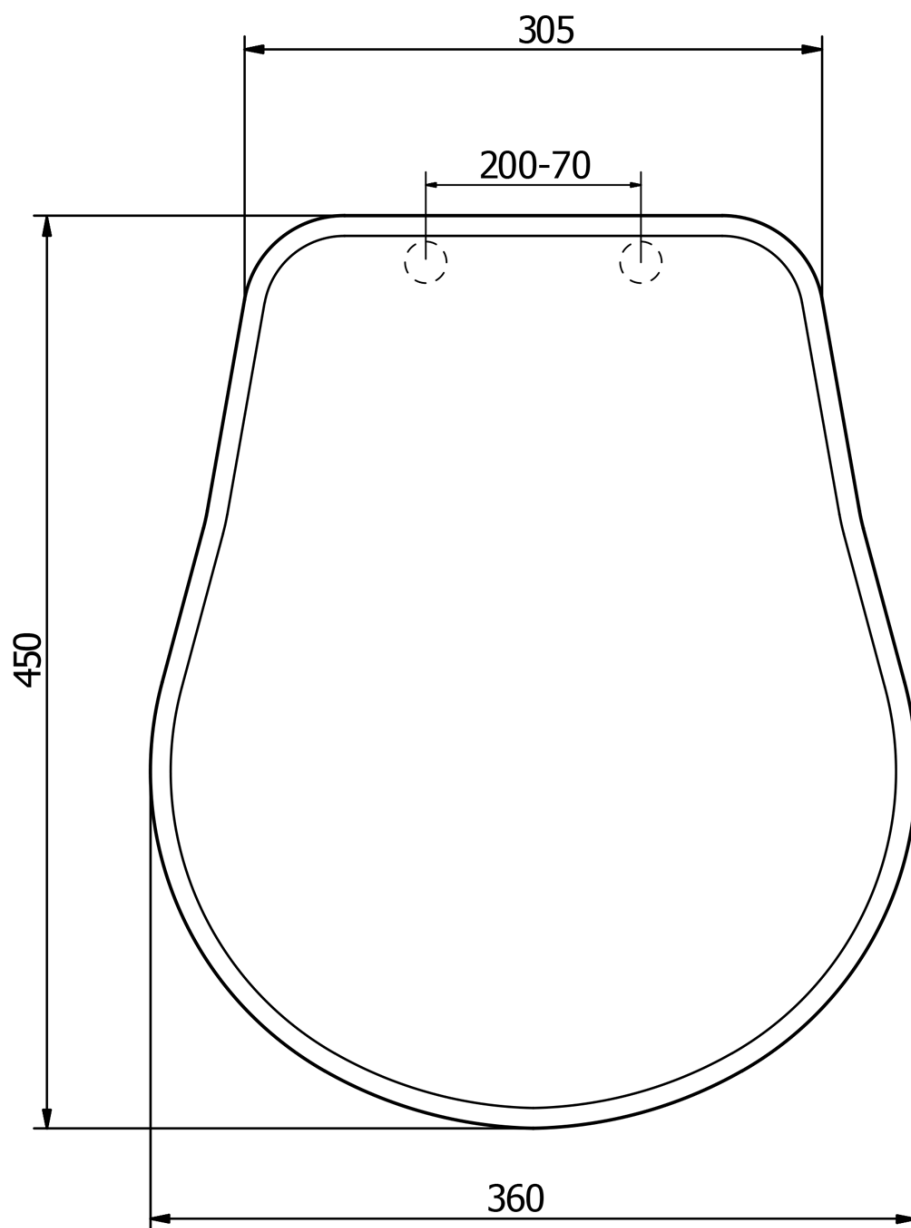

KERASAN

Produktový list

Objednací kód: **109040**

RETRO WC sedátko, ořech/chrom

TL:45mm