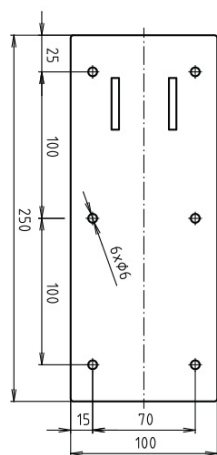

Produktový list

Objednací kód: **XH518B**

HANDICAP madlo sklopné 813mm, černá

brzda / brake / Bremse: