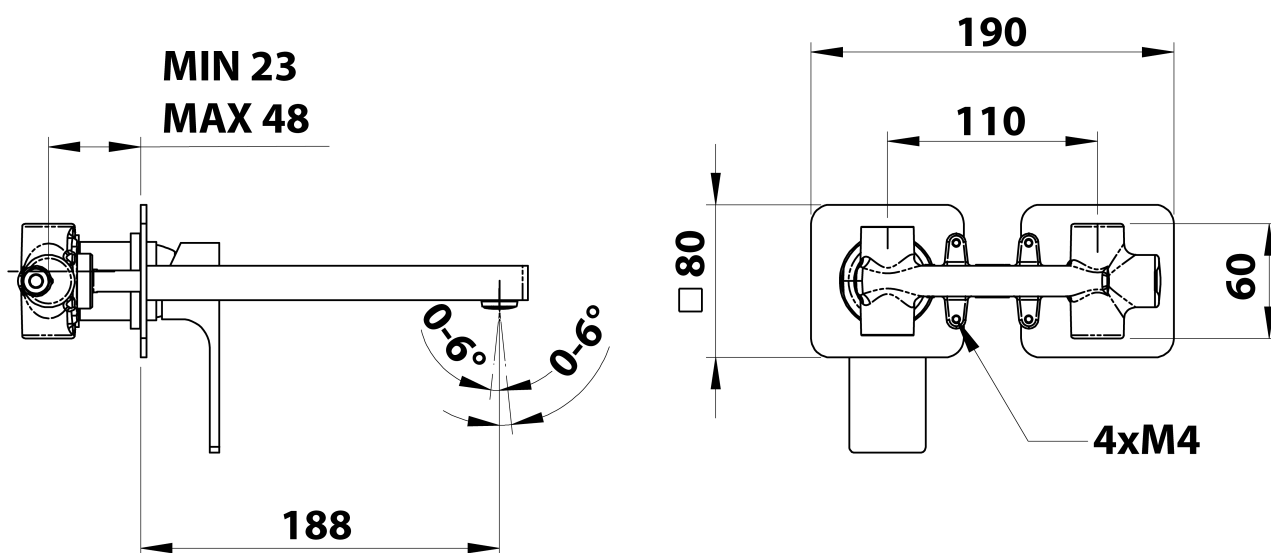

# Produktový list

Objednací kód: **FT018/15**

**FORATA podomítková umyvadlová baterie, délka hubice 20cm, černá mat**

**COLD WATER  
G1/2"**

**HOT WATER  
G1/2"**