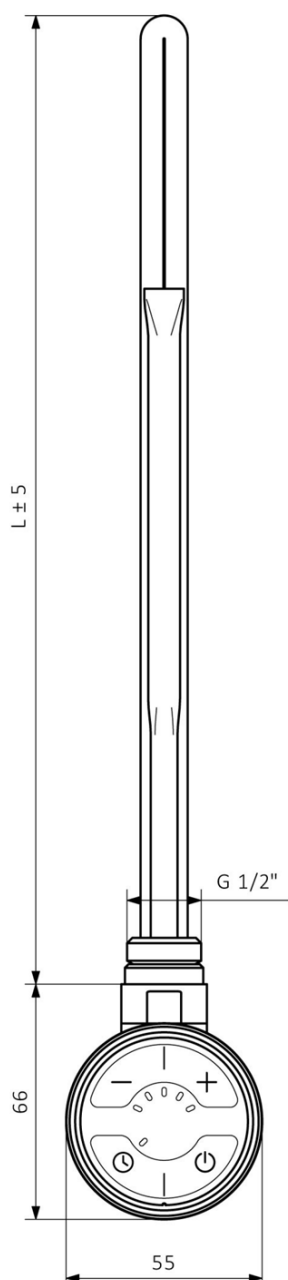

# Produktový list

Objednací kód: **MOA-B-300**

**MOA topná tyč s termostatem a bluetooth, 300 W, černá**

| MOA       |              |
|-----------|--------------|
| Výkon (W) | Délka L (mm) |
| 200       | 275          |
| 300       | 300          |
| 400       | 335          |
| 600       | 365          |
| 800       | 475          |