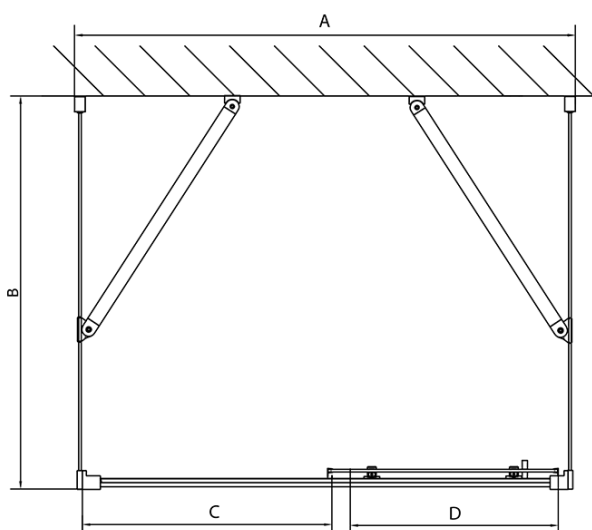

Produktový list

Objednací kód: **EL1015EL3315EL3315**

EASY LINE třístěnný sprchový kout 1000x900mm, L/P
varianta, čiré sklo

EL1015L
EL1115L
EL1215L
EL1315L
EL1415L
EL1515L
EL1815L

EL3115
EL3215
EL3315
EL3415

EL3115
EL3215
EL3315
EL3415

EL1015R
EL1115R
EL1215R
EL1315R
EL1415R
EL1515R
EL1815R

	B
EL3115	680-700
EL3215	780-800
EL3315	880-900
EL3415	980-1000

	A	C	D
EL1015	990-1030	470	400
EL1115	1090-1130	500	430
EL1215	1190-1230	530	480
EL1315	1290-1330	590	530
EL1415	1390-1430	640	580
EL1515	1490-1530	690	630
EL1815	1590-1630	740	680