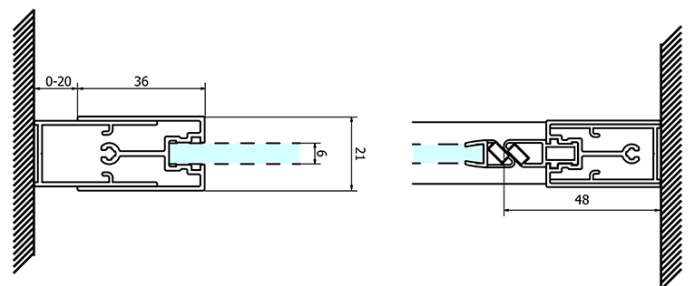

Produktový list

Objednací kód: **GS3899**

SIGMA SIMPLY sprchové dveře otočné, 900 mm, sklo
Brick

MODEL	A	B	C
GS1279	770-810	670	580
GS1296	870-910	770	680
GS3888	770-810	670	580
GS3899	870-910	770	680

MODEL	A	B	C
GS1279	780-820	670	580
GS1296	880-920	770	680
GS3888	780-820	670	580
GS3899	880-920	770	680

MODEL	D
GS3170	680-700
GS3175	730-750
GS3180	780-800
GS3190	880-900
GS3110	980-1000
GS4370	680-700
GS4375	730-750
GS4380	780-800
GS4390	880-900
GS4310	980-1000