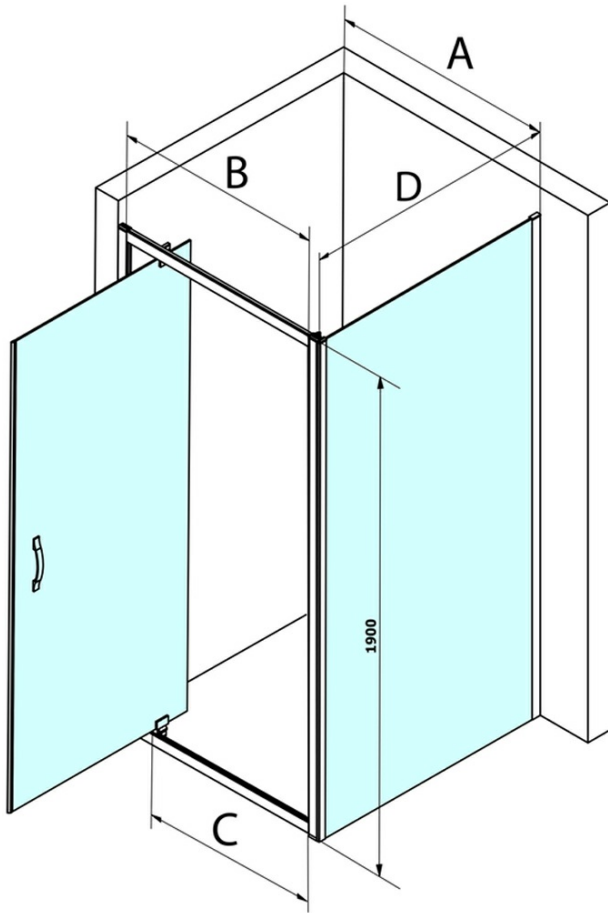

Produktový list

Objednací kód: **GS3899**

SIGMA SIMPLY sprchové dveře otočné, 900 mm, sklo
Brick

MODEL	A	B	C
GS1279	770-810	670	580
GS1296	870-910	770	680
GS3888	770-810	670	580
GS3899	870-910	770	680

MODEL	A	B	C
GS1279	780-820	670	580
GS1296	880-920	770	680
GS3888	780-820	670	580
GS3899	880-920	770	680

MODEL	D
GS3170	680-700
GS3175	730-750
GS3180	780-800
GS3190	880-900
GS3110	980-1000
GS4370	680-700
GS4375	730-750
GS4380	780-800
GS4390	880-900
GS4310	980-1000