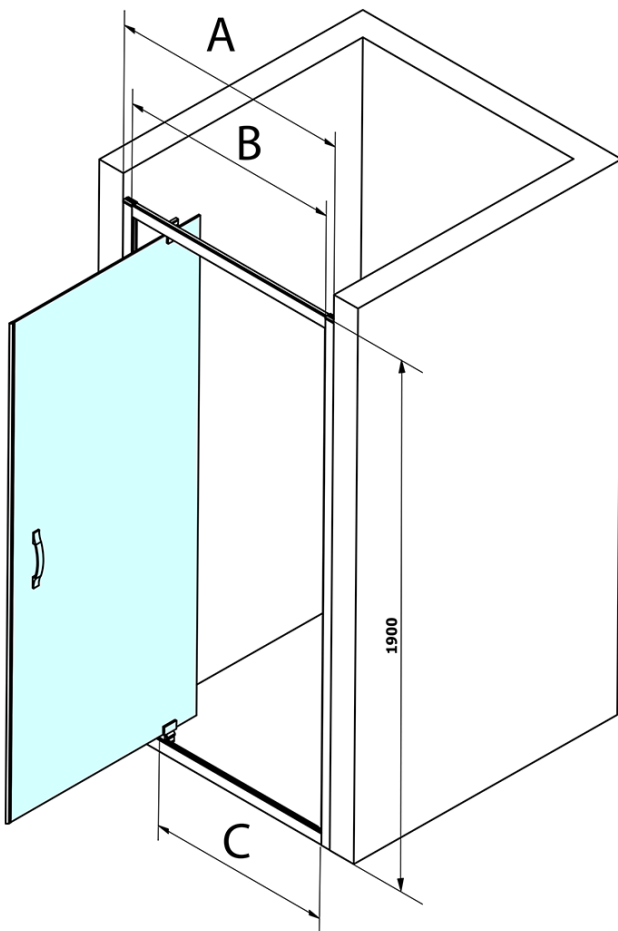

Produktový list

Objednací kód: **GS3899**

SIGMA SIMPLY sprchové dveře otočné, 900 mm, sklo
Brick

MODEL	A	B	C
GS1279	770-810	670	580
GS1296	870-910	770	680
GS3888	770-810	670	580
GS3899	870-910	770	680

MODEL	A	B	C
GS1279	780-820	670	580
GS1296	880-920	770	680
GS3888	780-820	670	580
GS3899	880-920	770	680

MODEL	D
GS3170	680-700
GS3175	730-750
GS3180	780-800
GS3190	880-900
GS3110	980-1000
GS4370	680-700
GS4375	730-750
GS4380	780-800
GS4390	880-900
GS4310	980-1000