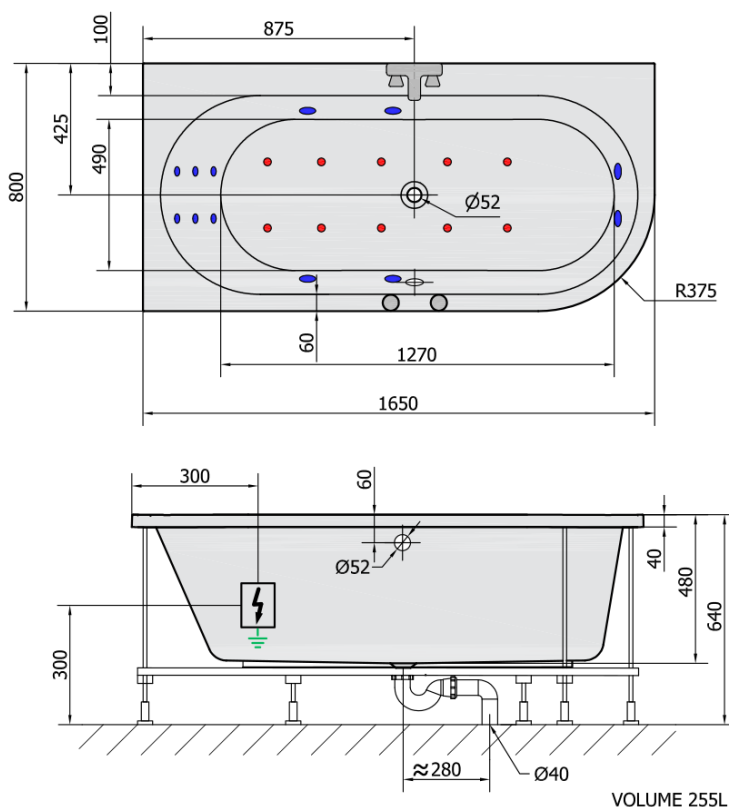

Produktový list

Objednací kód: **33611HA**

ASTRA L HYDRO-AIR hydromasážní vana, 165x80x48cm, bílá

H HYDRO
12 whirlpool jets
12 vodních trysek

A AIR
10 air jets
10 vzduchových trysek

Electric cable 3x2,5mm²
Lenght 2m from the wall

 Elektrický kabel 3x2,5mm²
Délka kabelu ze zdi 2m

Electrical Characteristic:
Tension: 220-230V/50hz
Max. power consumption: 1200W
Electric protection: residual-current device 30mA

Elektrické vlastnosti:
Napětí: 220-230V/50hz
Max. spotřeba: 1200W
Elektrické jištění: proudový chránič 30mA