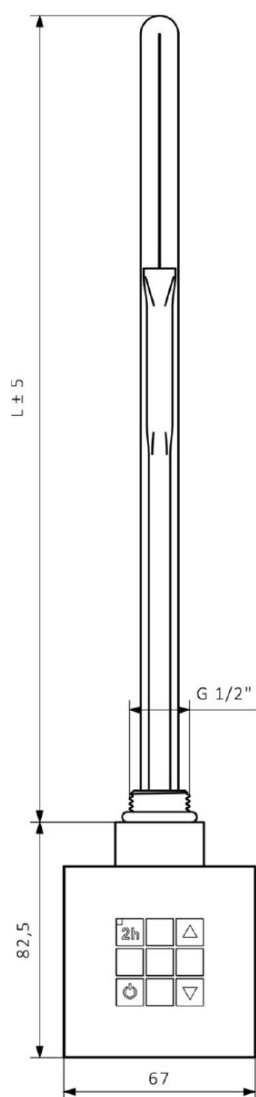

# Produktový list

Objednací kód: **KTX-CW-200**

**KTX topná tyč s termostatem, s krytem pro kabel, 200 W, chrom**

KTX	
Výkon (W)	Délka L (mm)
200	285
300	310
400	345
600	375
800	485