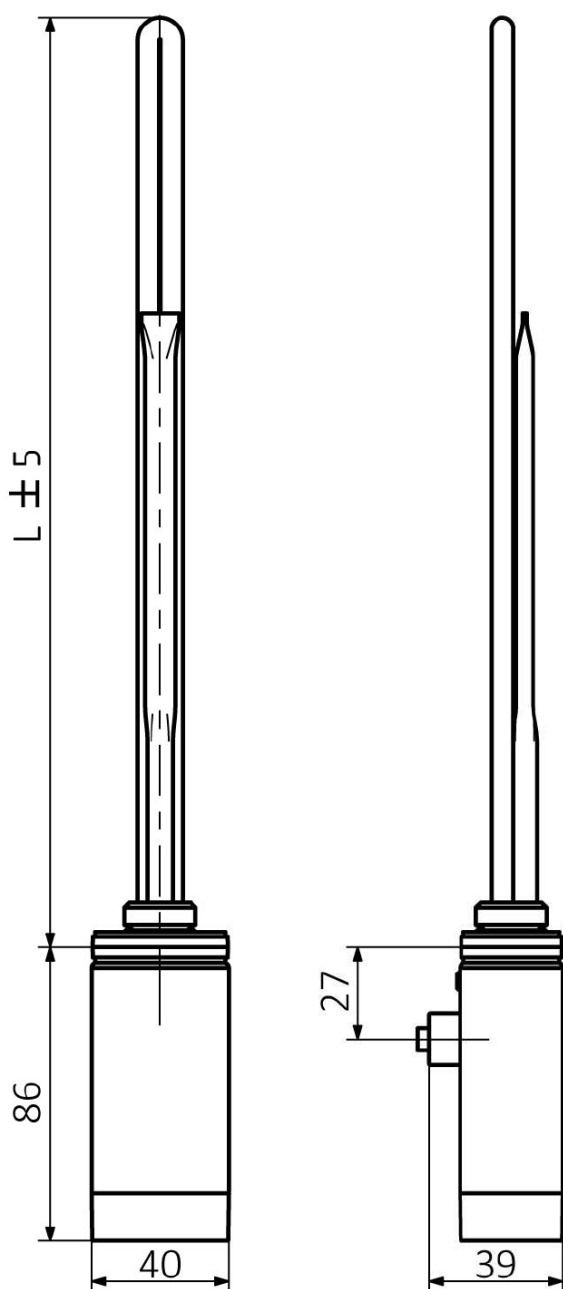

Produktový list

Objednací kód: **ONE-D-C-600**

ONE D topná tyč s termostatem, 600 W, pravá, chrom

ONE-D	
Výkon (W)	Délka L (mm)
200	270
300	295
400	330
600	360