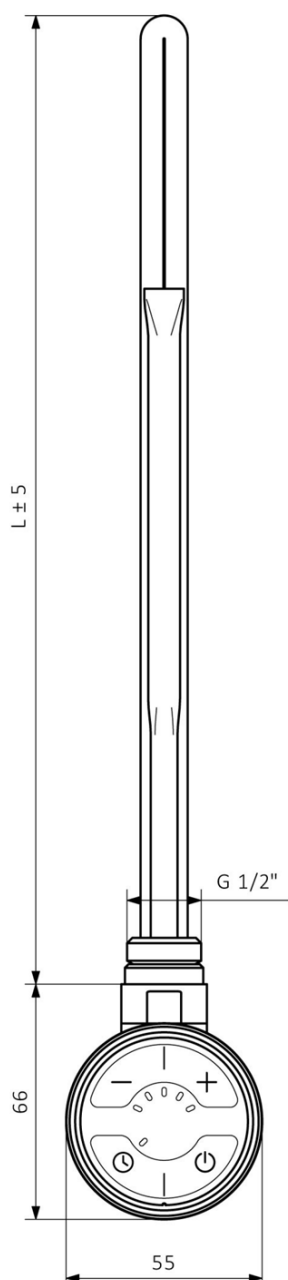

Produktový list

Objednací kód: **MOA-C-300**

MOA topná tyč s termostatem, 300 W, chrom

MOA	
Výkon (W)	Délka L (mm)
200	275
300	300
400	335
600	365
800	475