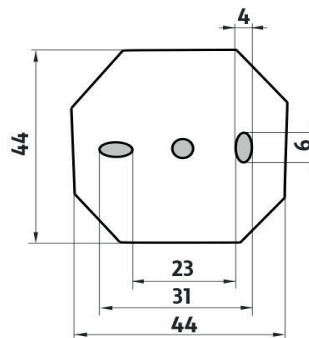

1178WN-10

WC kartáč NEREZ.
Toilet brush-STAINLESS STEEL.

montáž / installation :

montážní konzole / installation bracket :

materiál - úprava (barva) / material - surface finish (colour) :

nerez 1.4301-broušená nerez