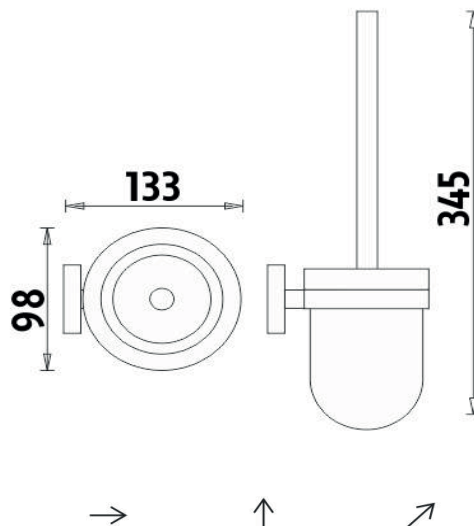

UNM 13094WN-10

Unix nerez

Toaletní WC kartáč-NEREZ

Toaletní WC kartáč. Úchyt broušená nerez. Nádobka nízká z matovaného skla.

Toilet brush holder - STAINLESS STEEL

Toilet brush holder. Holder made of brushed stainless steel, low container made of matt glass. The glue MAMUT is not included in the package. It is possible to buy it under the article number 35003TU. The amount of glue in the tube is sufficient for sticking 8-10 holders.

Náhradní díly / Spare parts

1094WN

WC nádobka
Toilet brush holder

1178WN-2-62

Náhradní štětiny WC kartáče
Spare toilet brush bristles

1178WN-1-10

Rukojeť k WC kartáči -NEREZ
Toilet brush handle STAINLESS STEEL

1178WN-10

WC kartáč NEREZ.
Toilet brush-STAINLESS STEEL.

montáž / installation :

montážní konzole / installation bracket :

materiál - úprava (barva) / material - surface finish (colour) :

nerez 1.4301-broušená nerez