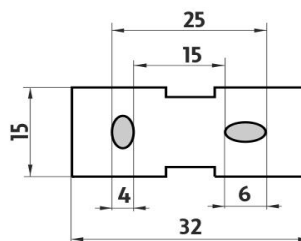

Samotný úchyt Kibo
Individual holder Kibo

1059C-Ki

Náhradní mýdlenka-matované sklo
0

→ 90 ↑ 120 ↗ 170

montáž / installation :

montážní konzole / installation bracket :

materiál - úprava (barva) / material - surface finish (colour) :