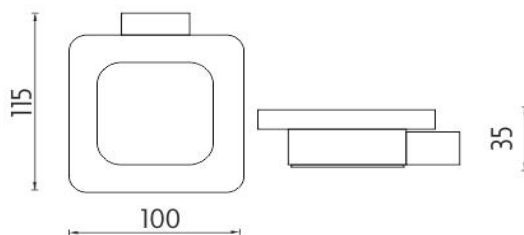

Ki 14059C-26

Kibo

Mýdlenka

Mýdlenka. Nádobka matované sklo. Úchyt mosaz/chrom.

Soap dish

Soap dish. Container made of satinated glass. Brass holder - chrome.

Náhradní díly / Spare parts

Ki 14050X-26

Samotný úchyt Kibo
Individual holder Kibo

1059C-Ki

Náhradní mýdlenka-matované sklo
0

→ 90   ↑ 120   ↗ 170

montáž / installation :

montážní konzole / installation bracket :

materiál - úprava (barva) / material - surface finish (colour) :

mosaz-chrom

brass-

→ 170
↑ 90
↗ 120

EAN : **8595187112513**

NIMCO

ROMVEL spol. s r. o.
Dr. Milady Horákové 561/86a
Liberec 7, 460 07
Česká Republika / Czech Republic

T: (+420) 485 105 671
T: (+420) 485 107 441
F: (+420) 485 105 674
E: nimco@nimco.cz

www.nimco.cz